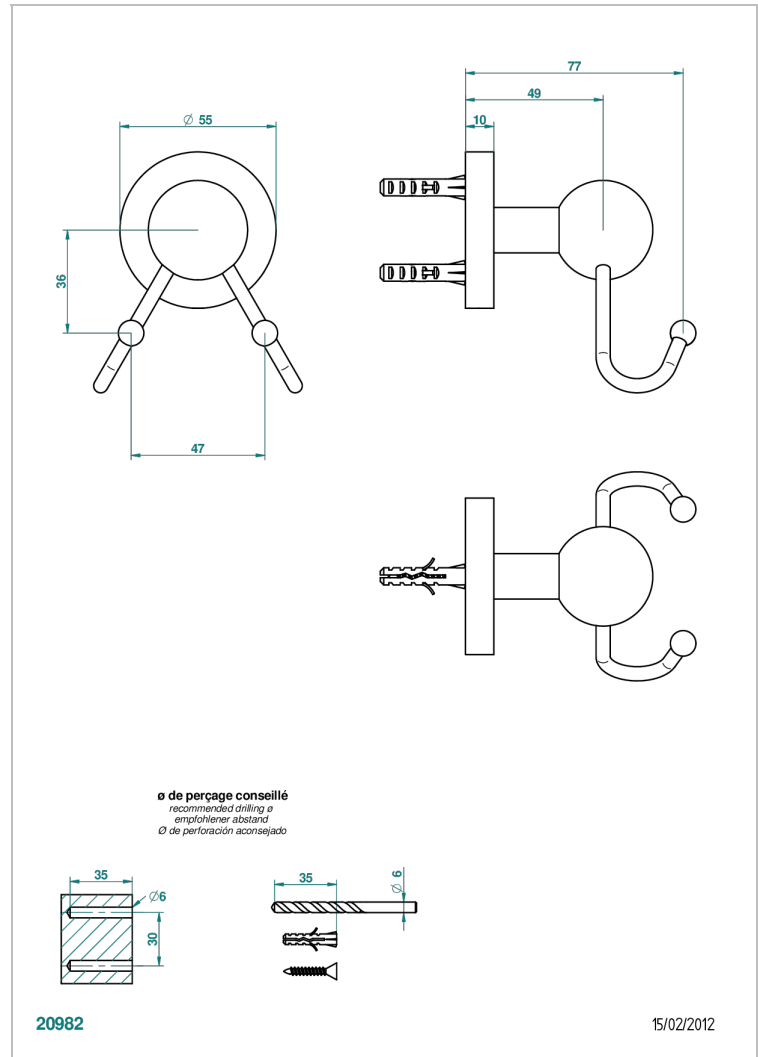

BAMBOU CRISTAL CLARO

A35-512

Percha doble para guantes

THG[®]
PARIS

CARACTERÍSTICAS

- Bambou cristal claro
- Percha doble para guantes

ACABADOS DISPONIBLES

Bronce claro - D01
Cerámica negra mate - D30
Cobre viejo mate - H07
Cromo - A02
Cromo / dorado - G02
Cromo mate - C02

Dorado - F01
Dorado mate - F07
Dorado pálido - F30
Dorado pálido mate (sin barniz) - F31
Níquel - B01
Níquel mate - C01

Níquel viejo - H28
Pvd blush - H62
Pvd blush mate - H60
Pvd color latón - H49
Pvd color latón mate - H50
Pvd color níquel - H55