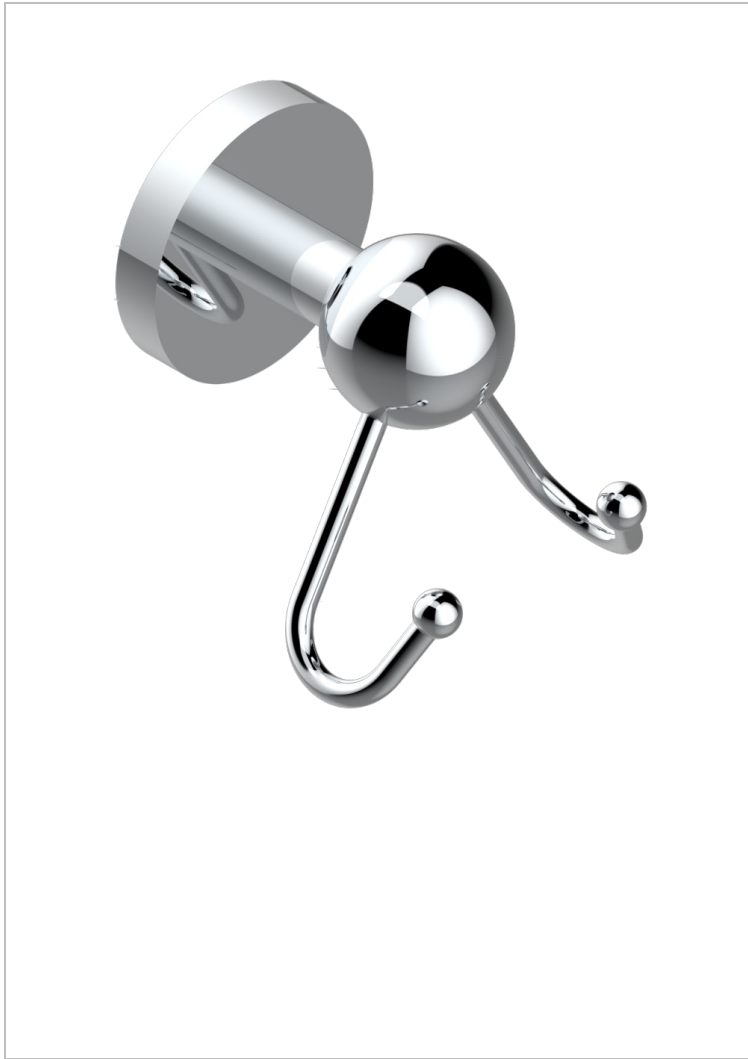

BAMBOU CLEAR CRYSTAL

A35-512

双人手套勾

THG[®]
PARIS

特色

- Bambo Clear crystal
- 双人手套勾

可选饰面

Black ceram - D30
Blush PVD - H62
Graphite PVD - H64
Matt Umber PVD - H67
Matt blush PVD - H60
Matt graphite PVD - H65

PVD哑光棕铜 - F34
PVD哑光金 - H53
PVD哑光铜 - H50
PVD哑光镍 - H56
PVD抛光铜 - H49
PVD棕铜 - F33

PVD金色 - H52
PVD镍 - H55
Umber PVD - H66
哑光复古铜 - H07
哑光浅金 - F31
哑光金 - F07

哑光铬 - C02
哑光镍 - C01
复古镍 - H28
抛光金 (24K金) - F01
抛光铬 - A02
抛光铬/抛光金 - G02

抛光镍 - B01
浅金 - F30
漆面铜 - D01