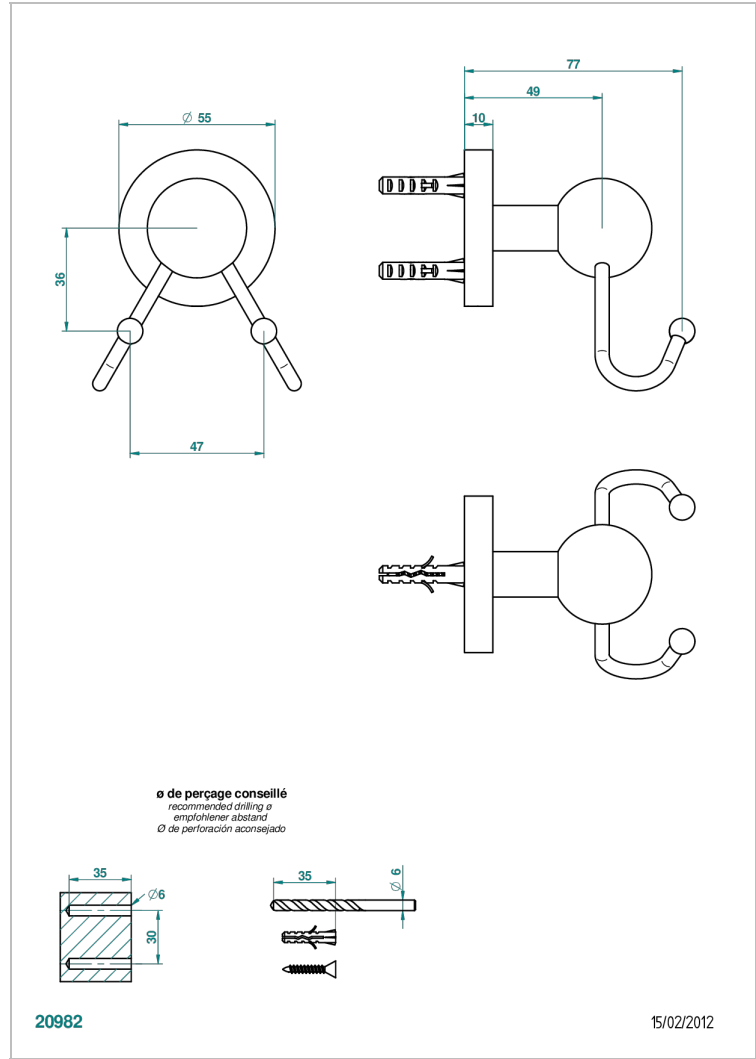

BAMBOU CLEAR CRYSTAL

A35-512

双人手套勾

THG[®]
PARIS

特色

- Bambo Clear crystal
- 双人手套勾

可选饰面

Black ceram - D30
Blush PVD - H62
Graphite PVD - H64
Matt Umber PVD - H67
Matt blush PVD - H60
Matt graphite PVD - H65

抛光镍 - B01
浅金 - F30
漆面铜 - D01