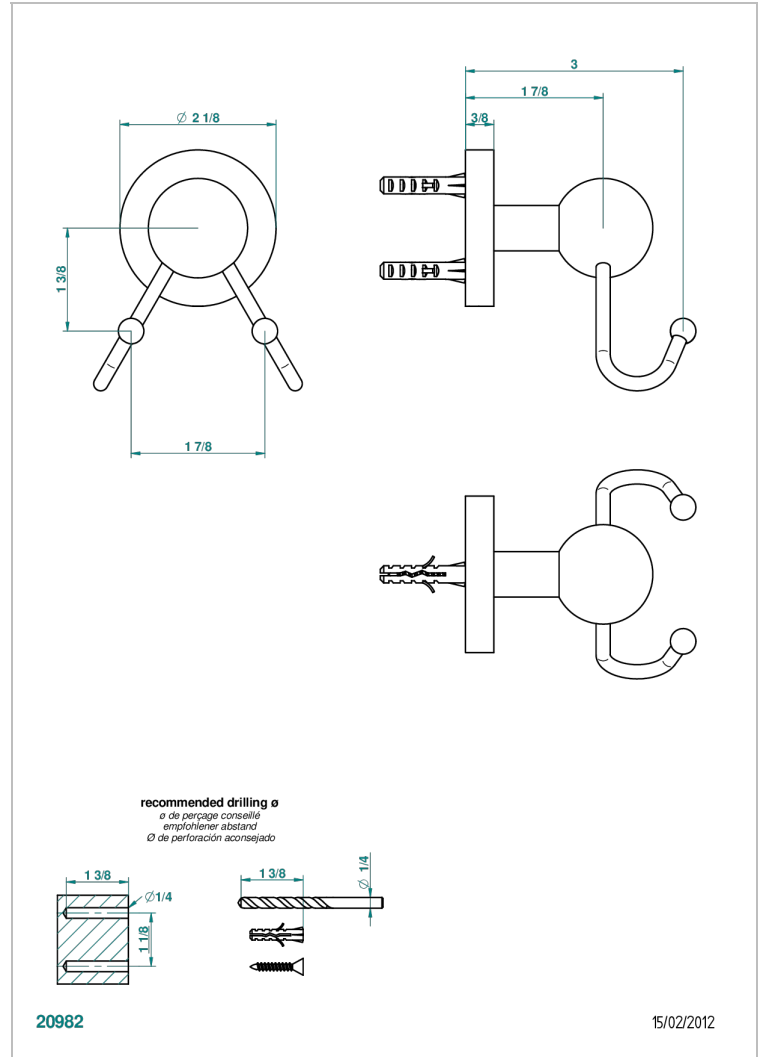

BAMBOU CRISTAL CLARO

A35-512

Percha doble para guantes

THG[®]
PARIS

CARACTERÍSTICAS

- Bambou cristal claro
- Percha doble para guantes

ACABADOS DISPONIBLES

Bronce claro - D01
Cerámica negra mate - D30
Cobre viejo mate - H07
Cromo - A02
Cromo / dorado - G02
Cromo mate - C02

Dorado - F01
Dorado mate - F07
Dorado pálido - F30
Dorado pálido mate (sin barniz) - F31
Níquel - B01
Níquel mate - C01

Níquel viejo - H28
Pvd blush - H62
Pvd blush mate - H60
Pvd color latón - H49
Pvd color latón mate - H50
Pvd color níquel - H55