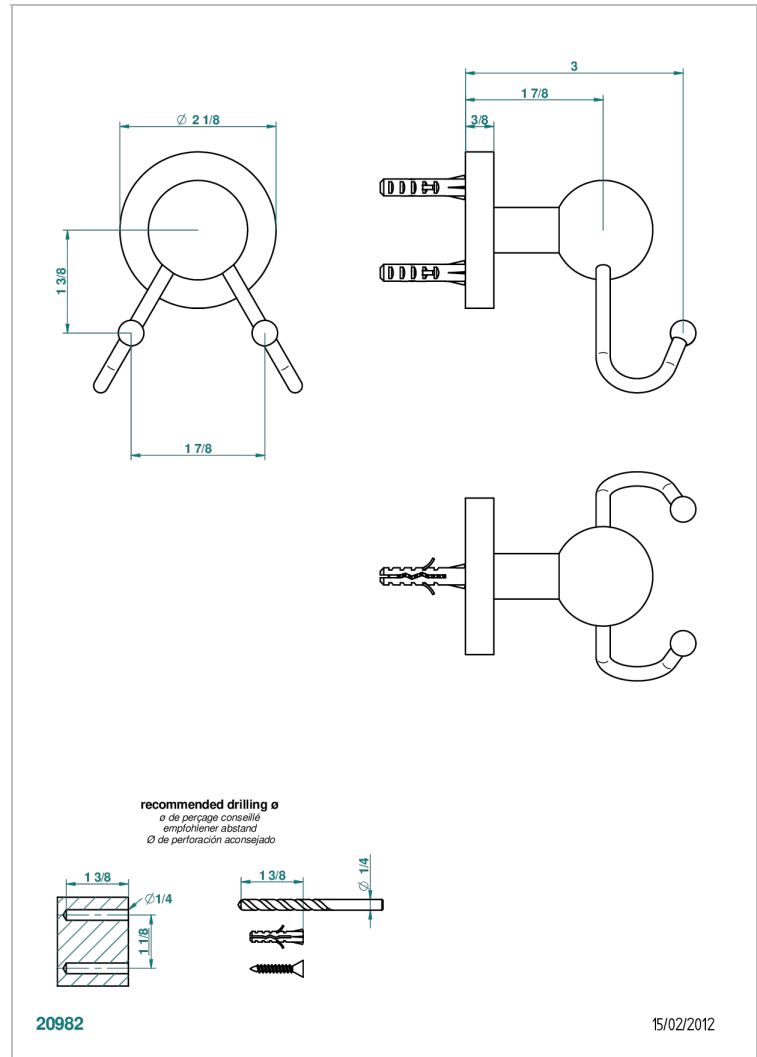

BAMBOU, KRISTALL KLAR

A35-512

Doppelter Haken für Waschlappen

THG[®]
PARIS

EIGENSCHAFTEN

- Bambou, Kristall klar
- Doppelter Haken für Waschlappen

VERFÜGBARE OBERFLÄCHEN

Altnickel - H28
Blassgold - F30
Blassgold matt unlackiert - F31
Bronze hell - D01
Chrom - A02
Chrom / gold - G02