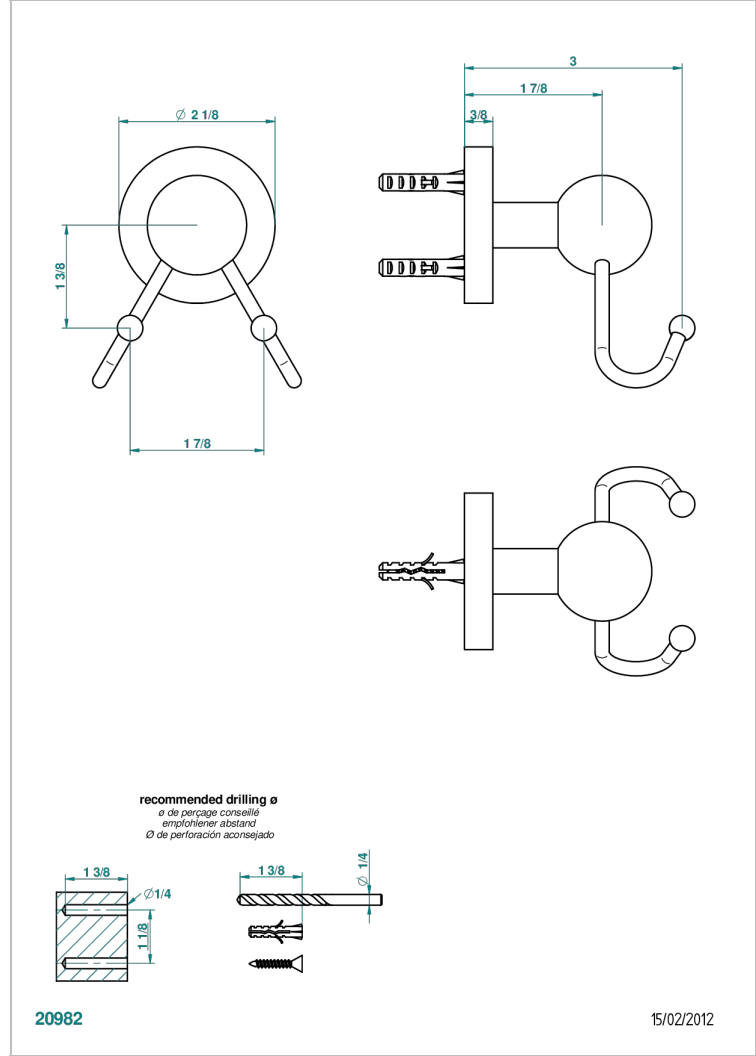

# BAMBOU CLEAR CRYSTAL

A35-512

双人手套勾

THG<sup>®</sup>  
PARIS

## 特色

- Bambo Clear crystal
- 双人手套勾