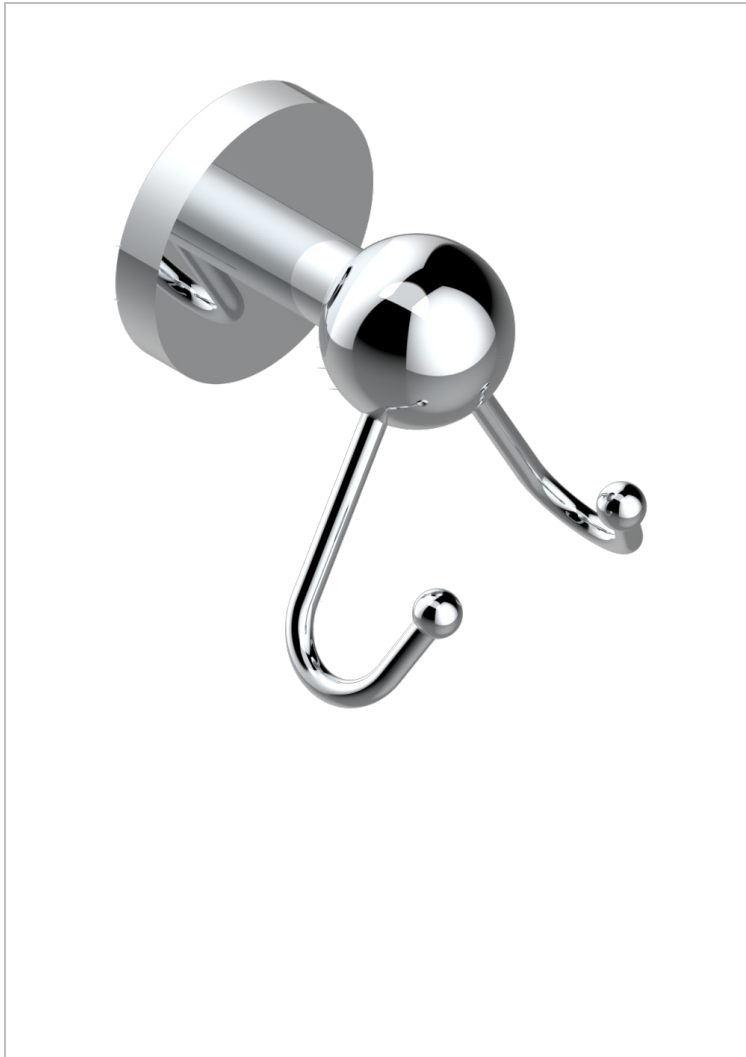

BAMBOU CRISTAL AMBAR

A34-512

Percha doble para guantes

THG[®]
PARIS

CARACTERÍSTICAS

- BamboU cristal Ambar
- Percha doble para guantes

ACABADOS DISPONIBLES

Bronce claro - D01
Cerámica negra mate - D30
Cobre viejo mate - H07
Cromo - A02
Cromo / dorado - G02
Cromo mate - C02

Dorado - F01
Dorado mate - F07
Dorado pálido - F30
Dorado pálido mate (sin barniz) - F31
Níquel - B01
Níquel mate - C01

Níquel viejo - H28
Pvd blush - H62
Pvd blush mate - H60
Pvd color latón - H49
Pvd color latón mate - H50
Pvd color níquel - H55