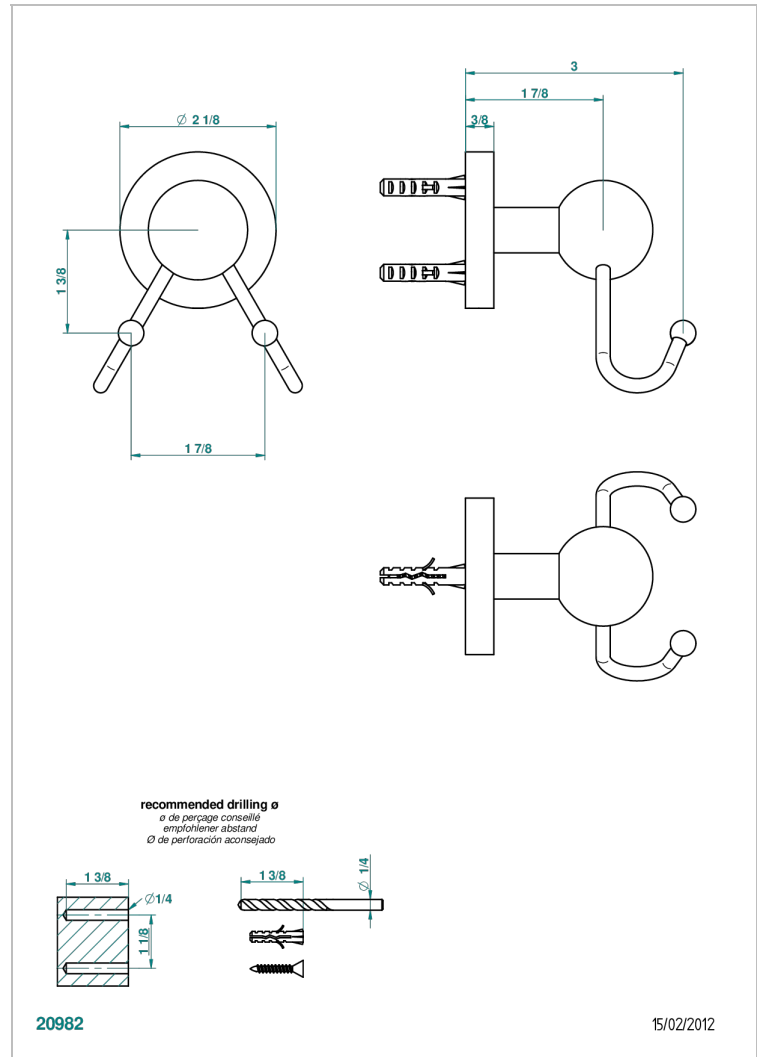

BAMBOU CRISTAL AMBAR

A34-512

Percha doble para guantes

THG[®]
PARIS

CARACTERÍSTICAS

- BamboU cristal Ambar
- Percha doble para guantes

ACABADOS DISPONIBLES

Bronce claro - D01
Cerámica negra mate - D30
Cobre viejo mate - H07
Cromo - A02
Cromo / dorado - G02
Cromo mate - C02