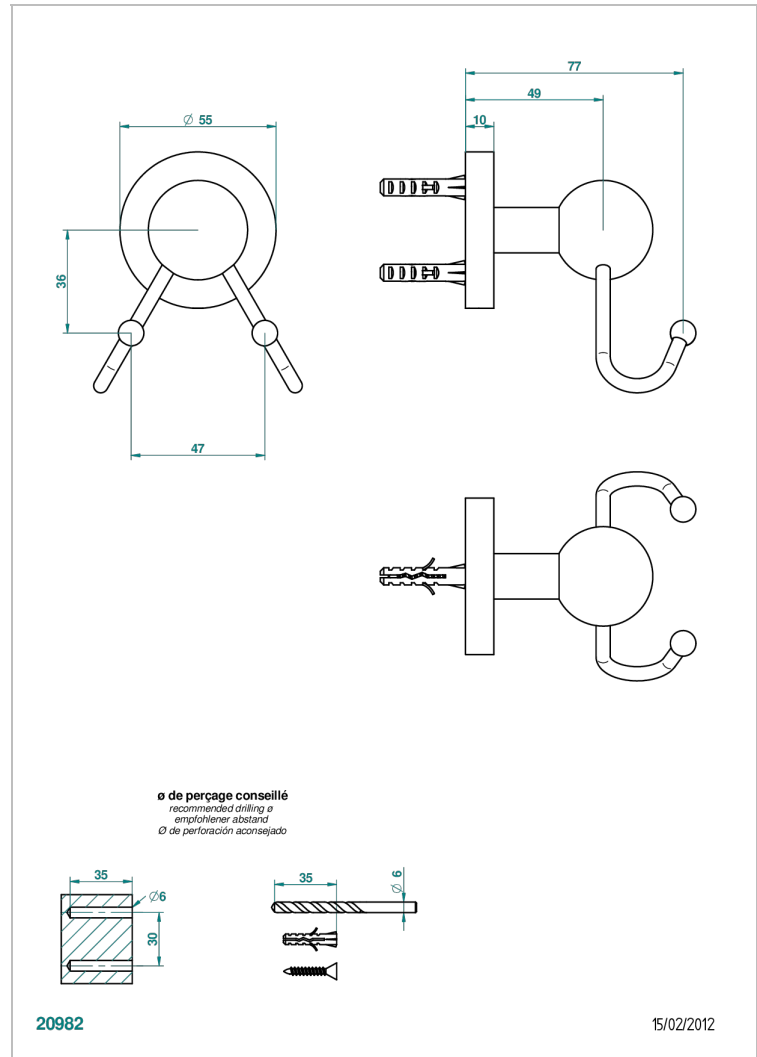

BAMBOU CRISTAL AMBAR

A34-512

Percha doble para guantes

THG[®]
PARIS

CARACTERÍSTICAS

- BamboU cristal Ambar
- Percha doble para guantes

ACABADOS DISPONIBLES

Bronce claro - D01
Cerámica negra mate - D30
Cobre viejo mate - H07
Cromo - A02
Cromo / dorado - G02
Cromo mate - C02