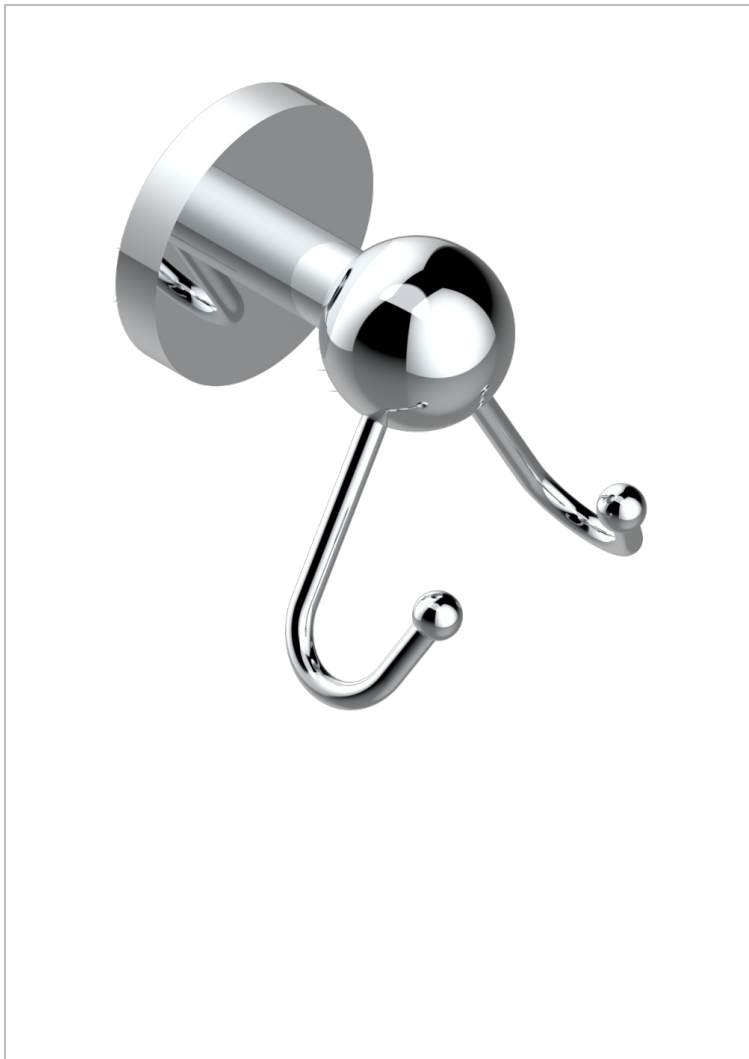

BAMBOU AMBER CRYSTAL

A34-512

双人手套勾

THG[®]
PARIS

特色

- Bambo Amber crystal
- 双人手套勾

可选饰面

Black ceram - D30
Blush PVD - H62
Graphite PVD - H64
Matt Umber PVD - H67
Matt blush PVD - H60
Matt graphite PVD - H65

PVD哑光棕铜 - F34
PVD哑光金 - H53
PVD哑光铜 - H50
PVD哑光镍 - H56
PVD抛光铜 - H49
PVD棕铜 - F33

PVD金色 - H52
PVD镍 - H55
Umber PVD - H66
哑光复古铜 - H07
哑光浅金 - F31
哑光金 - F07

哑光铬 - C02
哑光镍 - C01
复古镍 - H28
抛光金 (24K金) - F01
抛光铬 - A02
抛光铬/抛光金 - G02

抛光镍 - B01
浅金 - F30
漆面铜 - D01