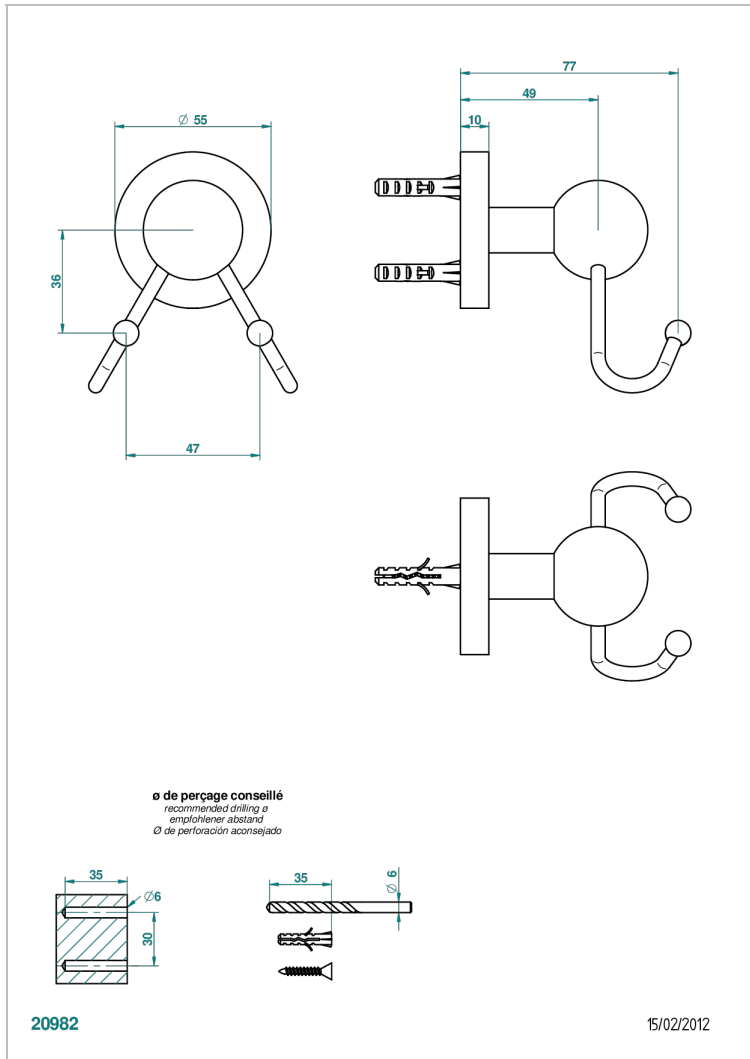

BAMBOU AMBER CRYSTAL

A34-512

双人手套勾

THG[®]
PARIS

特色

- Bambo Amber crystal
- 双人手套勾

可选饰面

Black ceram - D30
Blush PVD - H62
Graphite PVD - H64
Matt Umber PVD - H67
Matt blush PVD - H60
Matt graphite PVD - H65

抛光镍 - B01
浅金 - F30
漆面铜 - D01