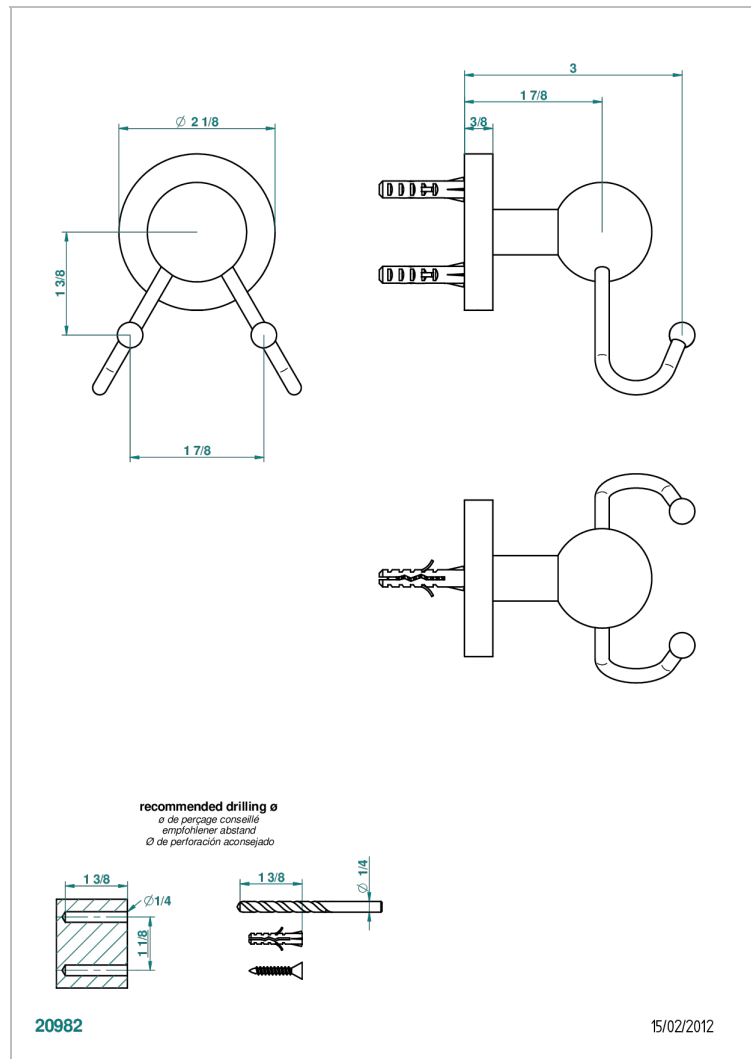

ВАМБОУ С ХРУСТАЛЕМ ЯНТАРНОГО ЦВЕТА

A34-512

Крючок двойной

ХАРАКТЕРИСТИКИ

- Bambou с хрусталём янтарного цвета
- Крючок двойной

ДОСТУПНЫЕ ВАРИАНТЫ ПОКРЫТИЙ

Black ceram - D30
Blush PVD - H62
Graphite PVD - H64
Matt Umber PVD - H67
Matt blush PVD - H60
Matt graphite PVD - H65