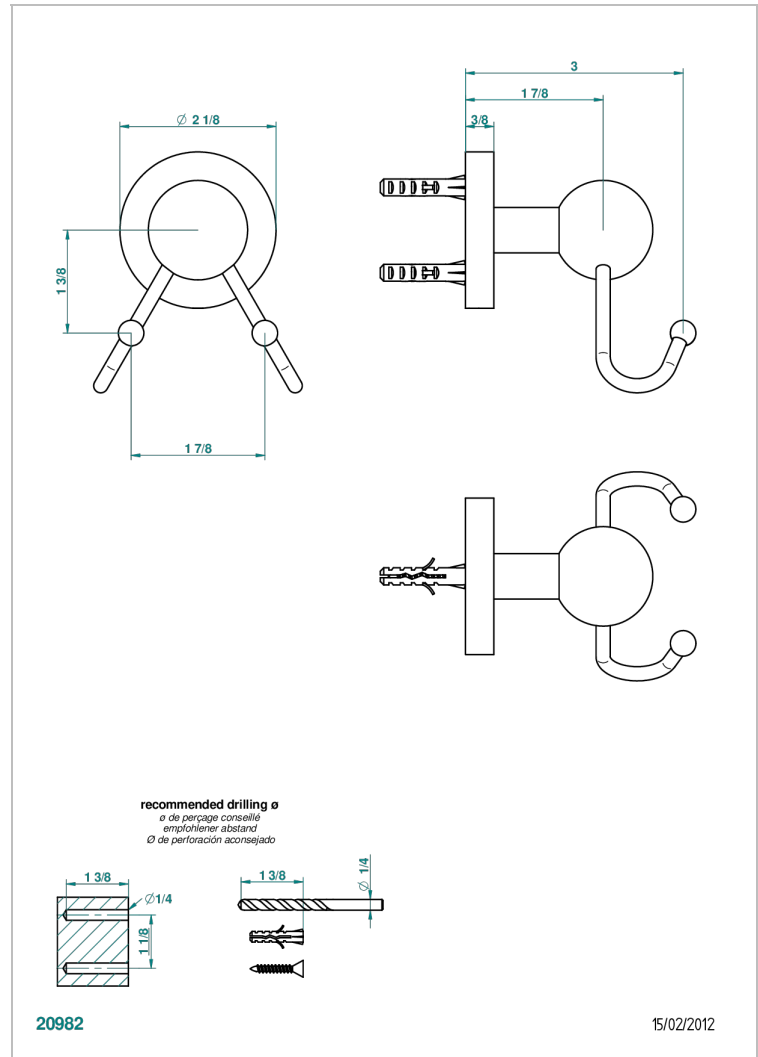

# BAMBOU CRISTAL AMBAR

A34-512

Percha doble para guantes

THG<sup>®</sup>  
PARIS

## CARACTERÍSTICAS

- Bambou cristal Ambar
- Percha doble para guantes