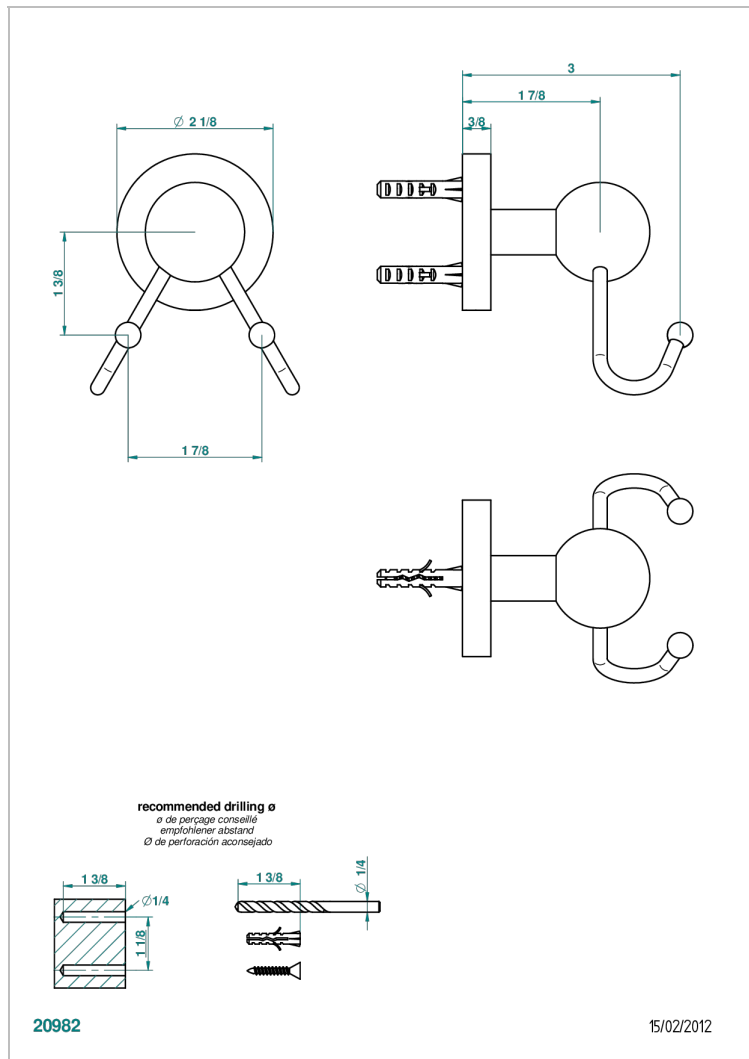

# BAMBOU AMBER CRYSTAL

A34-512

双人手套勾

## 特色

- Bambo Amber crystal
- 双人手套勾