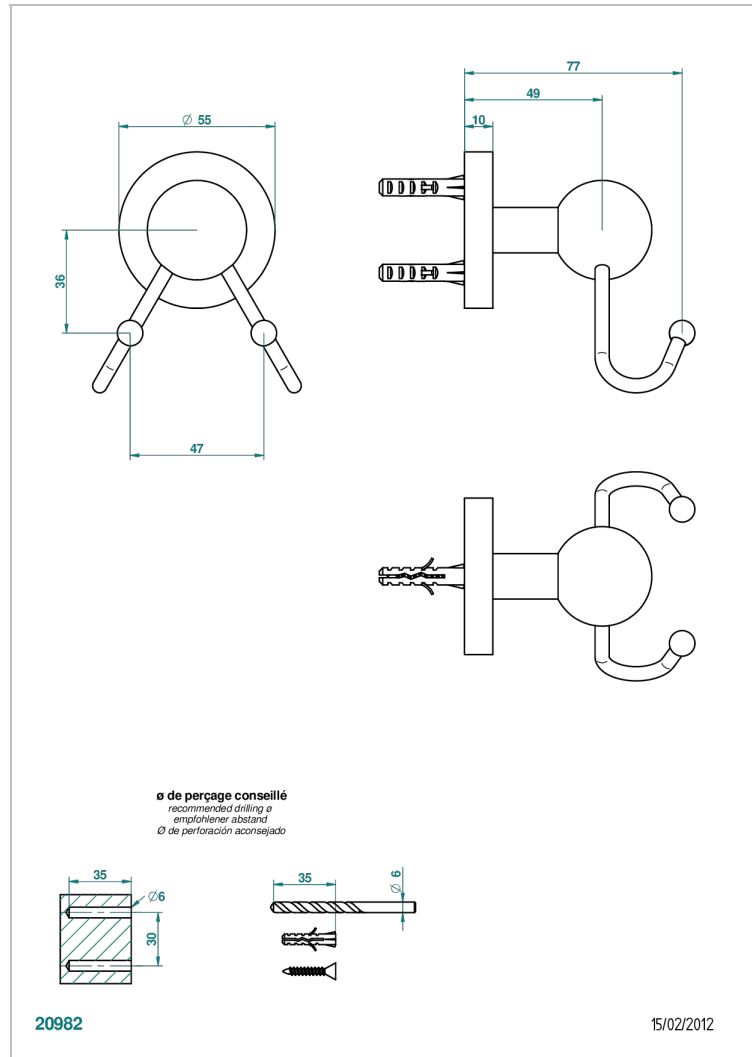

BAMBOU CRISTAL NOIR

A33-512

Crochet double

THG[®]
PARIS

CARACTÉRISTIQUES

- BamboU Cristal noir
- Crochet double

FINITIONS DISPONIBLES

Bronze clair - D01
Chromé - A02
Chromé / doré - G02
Chromé mat - C02
Doré brillant - F01
Doré mat - F07

Nickel brillant - B01
Nickel mat - C01
Noir mat céramique - D30
Or pâle - F30
Or pâle mat - F31
Pvd blush - H62

Pvd blush mat - H60
Pvd couleur bronze brown - F33
Pvd couleur bronze brown - mat - F34
Pvd couleur doré - H52
Pvd couleur doré mat - H53
Pvd couleur laitton - H49

Pvd couleur laitton mat - H50
Pvd couleur nickel - H55
Pvd couleur nickel mat - H56
Pvd graphite - H64
Pvd graphite mat - H65
Pvd umber - H66

Pvd umber mat - H67
Vieux cuivre rouge mat - H07
Vieux nickel - H28