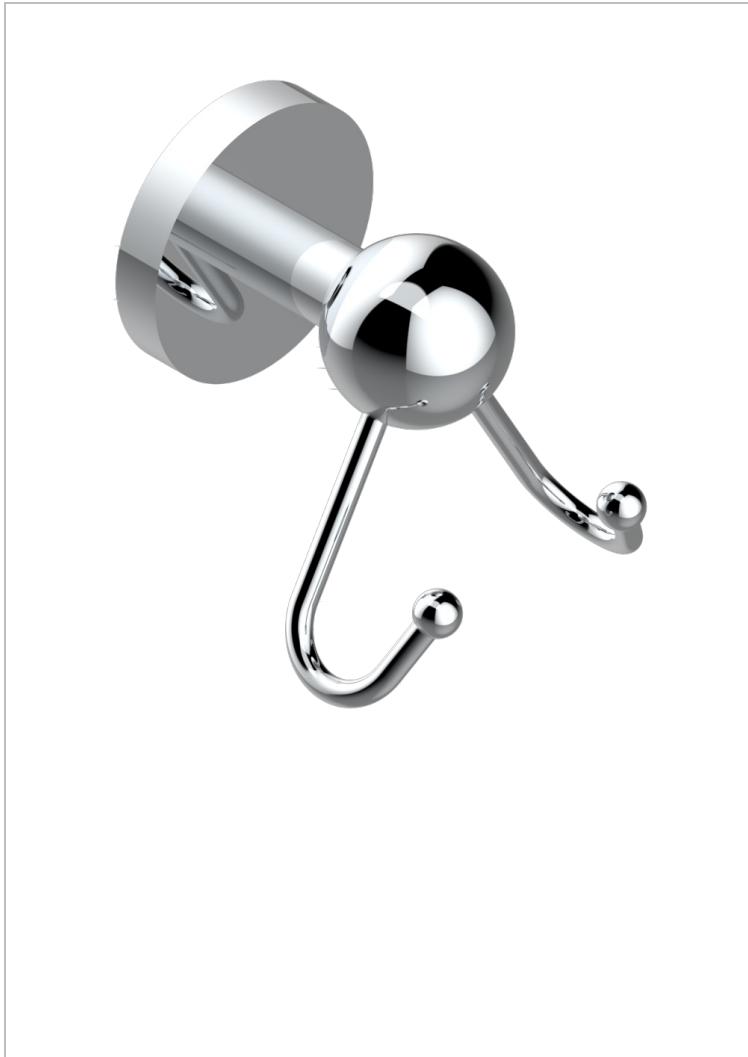

BAMBOU CRISTAL NOIR

A33-512

Crochet double

THG[®]
PARIS

CARACTÉRISTIQUES

- BamboU Cristal noir
- Crochet double

FINITIONS DISPONIBLES

Bronze clair - D01
Chromé - A02
Chromé / doré - G02
Chromé mat - C02
Doré brillant - F01
Doré mat - F07

Nickel brillant - B01
Nickel mat - C01
Noir mat céramique - D30
Or pâle - F30
Or pâle mat - F31
Pvd blush - H62

Pvd blush mat - H60
Pvd couleur bronze brown - F33
Pvd couleur bronze brown - mat - F34
Pvd couleur doré - H52
Pvd couleur doré mat - H53
Pvd couleur laitton - H49

Pvd couleur laitton mat - H50
Pvd couleur nickel - H55
Pvd couleur nickel mat - H56
Pvd graphite - H64
Pvd graphite mat - H65
Pvd umber - H66

Pvd umber mat - H67
Vieux cuivre rouge mat - H07
Vieux nickel - H28