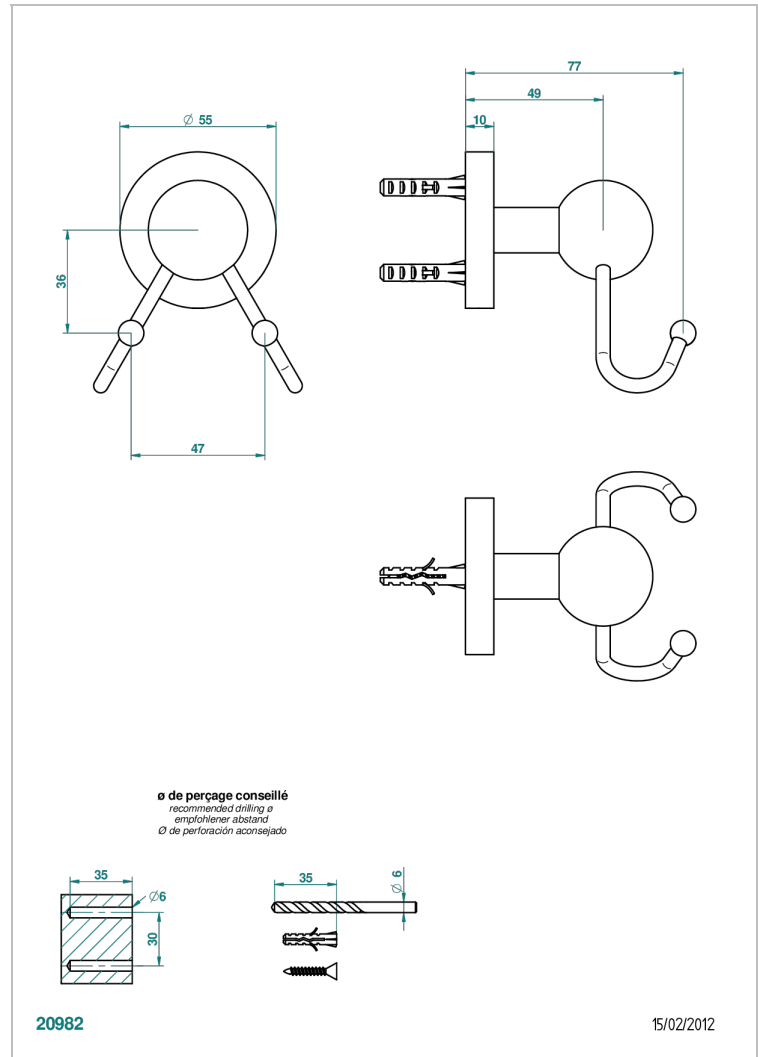

BAMBOU CRISTAL NEGRO

A33-512

Percha doble para guantes

THG[®]
PARIS

CARACTERÍSTICAS

- Bambou cristal negro
- Percha doble para guantes

ACABADOS DISPONIBLES

Bronce claro - D01
Cerámica negra mate - D30
Cobre viejo mate - H07
Cromo - A02
Cromo / dorado - G02
Cromo mate - C02

Dorado - F01
Dorado mate - F07
Dorado pálido - F30
Dorado pálido mate (sin barniz) - F31
Níquel - B01
Níquel mate - C01

Níquel viejo - H28
Pvd blush - H62
Pvd blush mate - H60
Pvd color latón - H49
Pvd color latón mate - H50
Pvd color níquel - H55