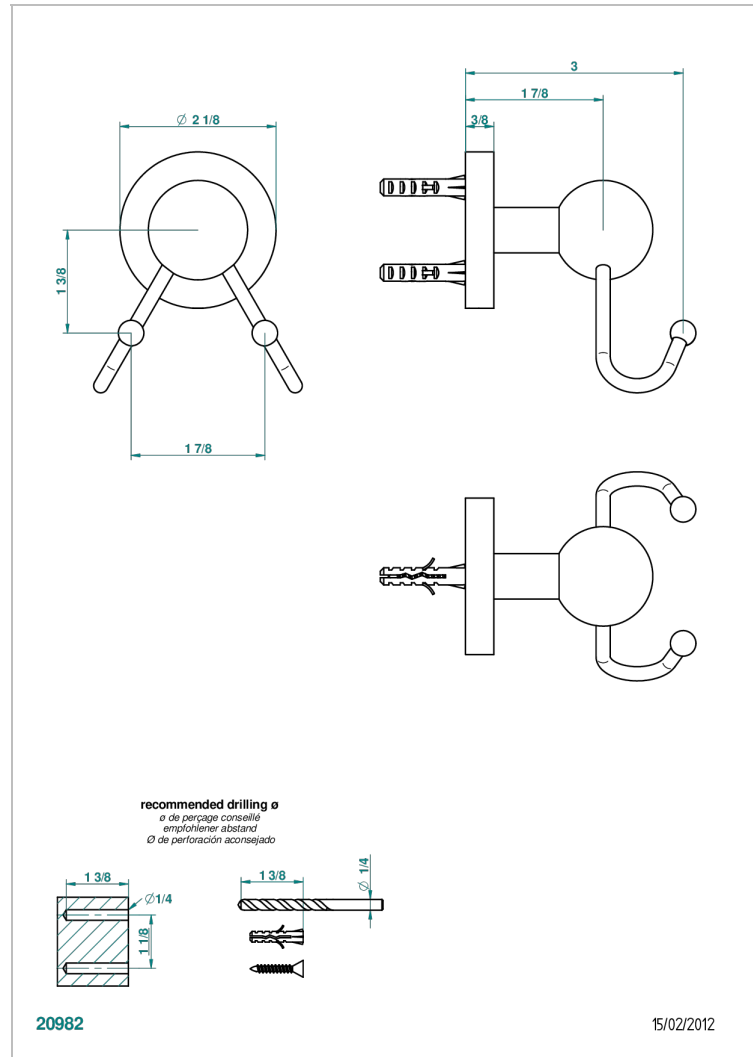

# BAMBOU CRISTAL NOIR

A33-512

Crochet double

THG<sup>®</sup>  
PARIS

## CARACTÉRISTIQUES

- BamboU Cristal noir
- Crochet double