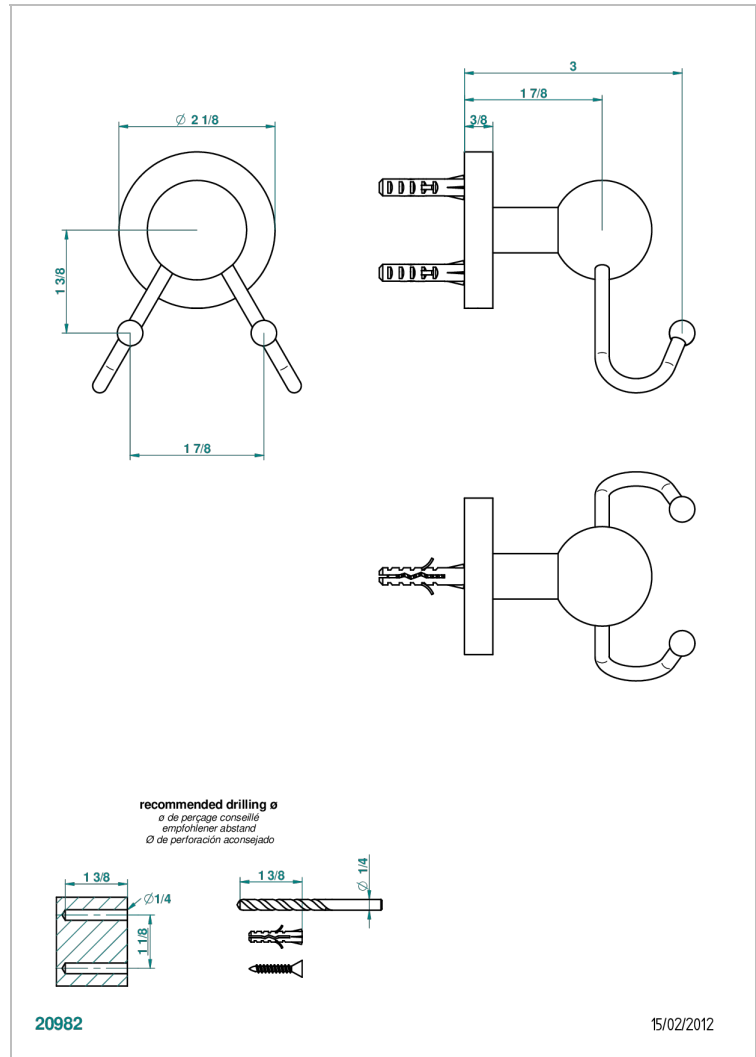

BAMBOU CRISTAL NEGRO

A33-512

Percha doble para guantes

THG[®]
PARIS

CARACTERÍSTICAS

- Bambou cristal negro
- Percha doble para guantes

ACABADOS DISPONIBLES

Bronce claro - D01
Cerámica negra mate - D30
Cobre viejo mate - H07
Cromo - A02
Cromo / dorado - G02
Cromo mate - C02