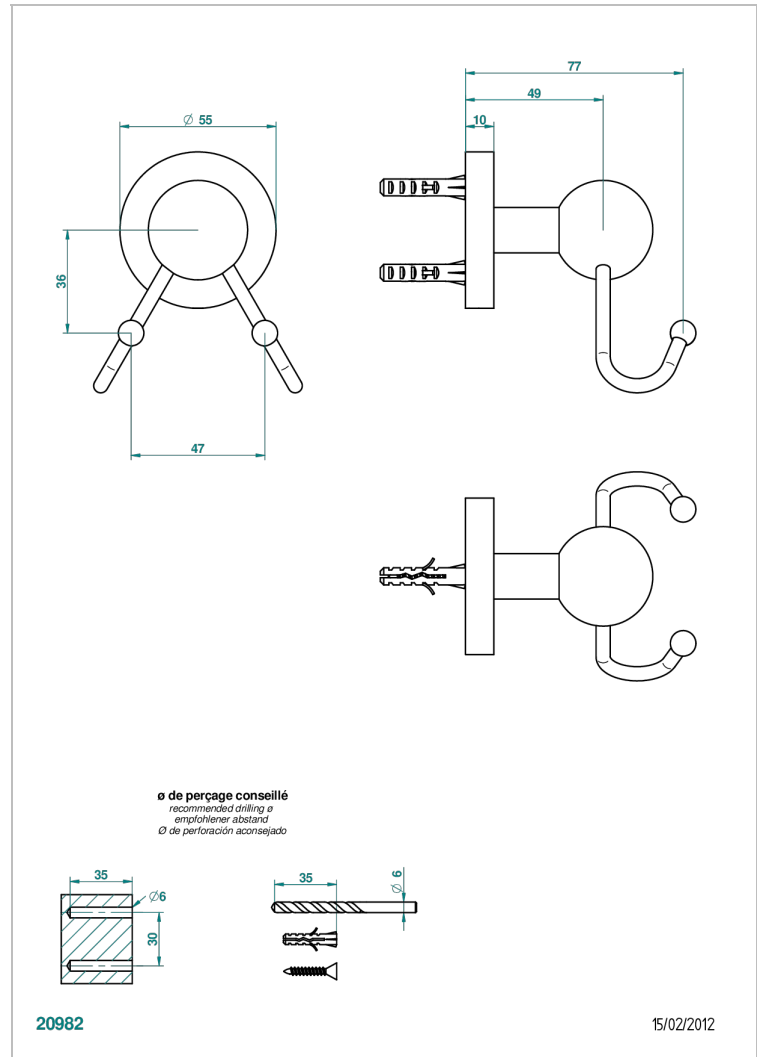

BAMBOU CRISTAL NOIR

A33-512

Crochet double

THG[®]
PARIS

CARACTÉRISTIQUES

- BamboU Cristal noir
- Crochet double

FINITIONS DISPONIBLES

Bronze clair - D01
Chromé - A02
Chromé / doré - G02
Chromé mat - C02
Doré brillant - F01
Doré mat - F07

Nickel brillant - B01
Nickel mat - C01
Noir mat céramique - D30
Or pâle - F30
Or pâle mat - F31
Pvd blush - H62

Pvd blush mat - H60
Pvd couleur bronze brown - F33
Pvd couleur bronze brown - mat - F34
Pvd couleur doré - H52
Pvd couleur doré mat - H53
Pvd couleur laiton - H49

Pvd couleur laiton mat - H50
Pvd couleur nickel - H55
Pvd couleur nickel mat - H56
Pvd graphite - H64
Pvd graphite mat - H65
Pvd umber - H66

Pvd umber mat - H67
Vieux cuivre rouge mat - H07
Vieux nickel - H28