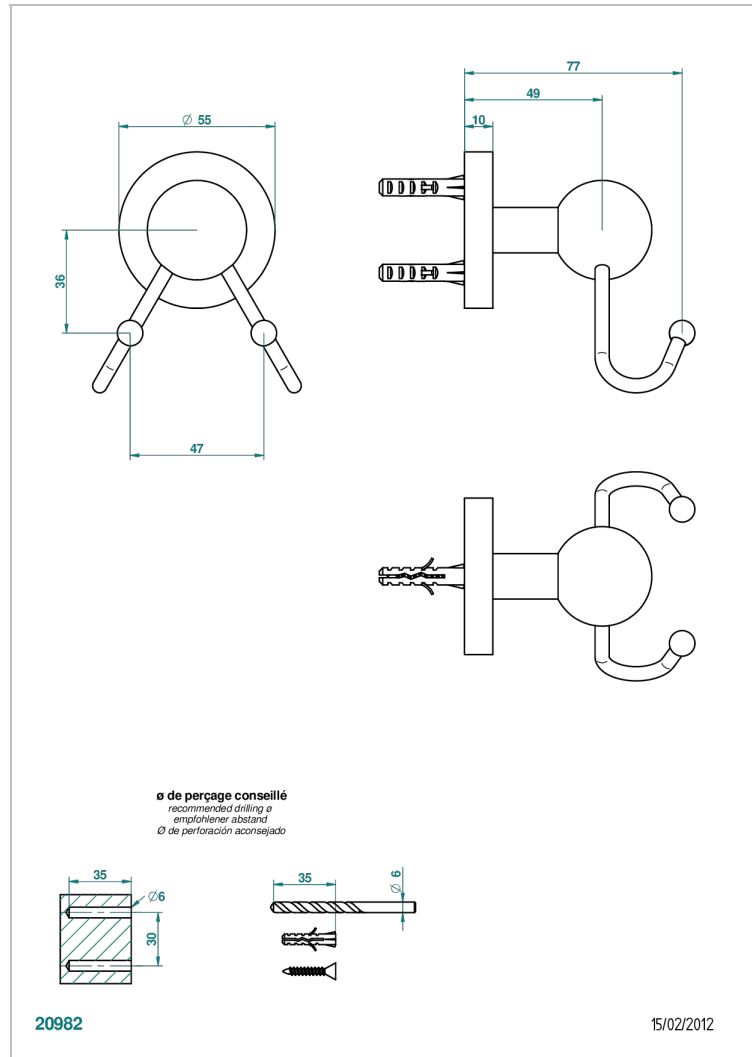

BAMBOU CRISTAL NOIR

A33-512

Crochet double

THG[®]
PARIS

CARACTÉRISTIQUES

- BamboU Cristal noir
- Crochet double

FINITIONS DISPONIBLES

Bronze clair - D01
Chromé - A02
Chromé / doré - G02
Chromé mat - C02
Doré brillant - F01
Doré mat - F07

Nickel brillant - B01
Nickel mat - C01
Noir mat céramique - D30
Or pâle - F30
Or pâle mat - F31
Pvd blush - H62

Pvd blush mat - H60
Pvd couleur bronze brown - F33
Pvd couleur bronze brown - mat - F34
Pvd couleur doré - H52
Pvd couleur doré mat - H53
Pvd couleur laiton - H49

Pvd couleur laiton mat - H50
Pvd couleur nickel - H55
Pvd couleur nickel mat - H56
Pvd graphite - H64
Pvd graphite mat - H65
Pvd umber - H66

Pvd umber mat - H67
Vieux cuivre rouge mat - H07
Vieux nickel - H28