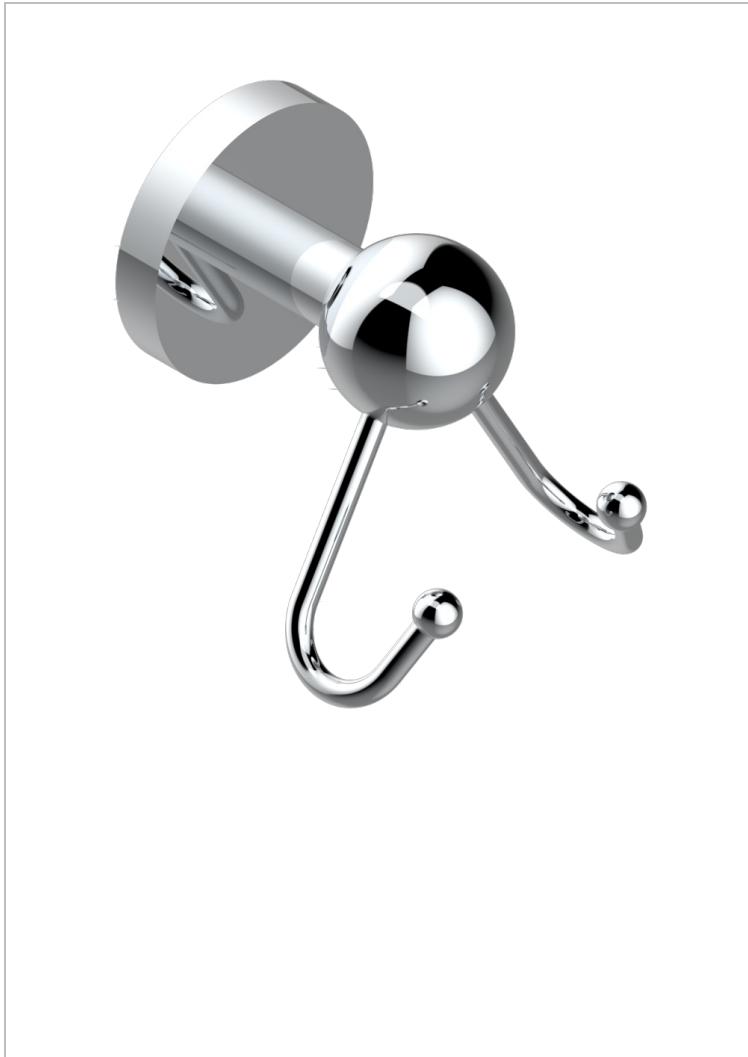

BAMBOU CRISTAL NOIR

A33-512

Crochet double

THG[®]
PARIS

CARACTÉRISTIQUES

- BamboU Cristal noir
- Crochet double

FINITIONS DISPONIBLES

Bronze clair - D01
Chromé - A02
Chromé / doré - G02
Chromé mat - C02
Doré brillant - F01
Doré mat - F07

Nickel brillant - B01
Nickel mat - C01
Noir mat céramique - D30
Or pâle - F30
Or pâle mat - F31
Pvd blush - H62

Pvd blush mat - H60
Pvd couleur bronze brown - F33
Pvd couleur bronze brown - mat - F34
Pvd couleur doré - H52
Pvd couleur doré mat - H53
Pvd couleur laiton - H49

Pvd couleur laiton mat - H50
Pvd couleur nickel - H55
Pvd couleur nickel mat - H56
Pvd graphite - H64
Pvd graphite mat - H65
Pvd umber - H66

Pvd umber mat - H67
Vieux cuivre rouge mat - H07
Vieux nickel - H28