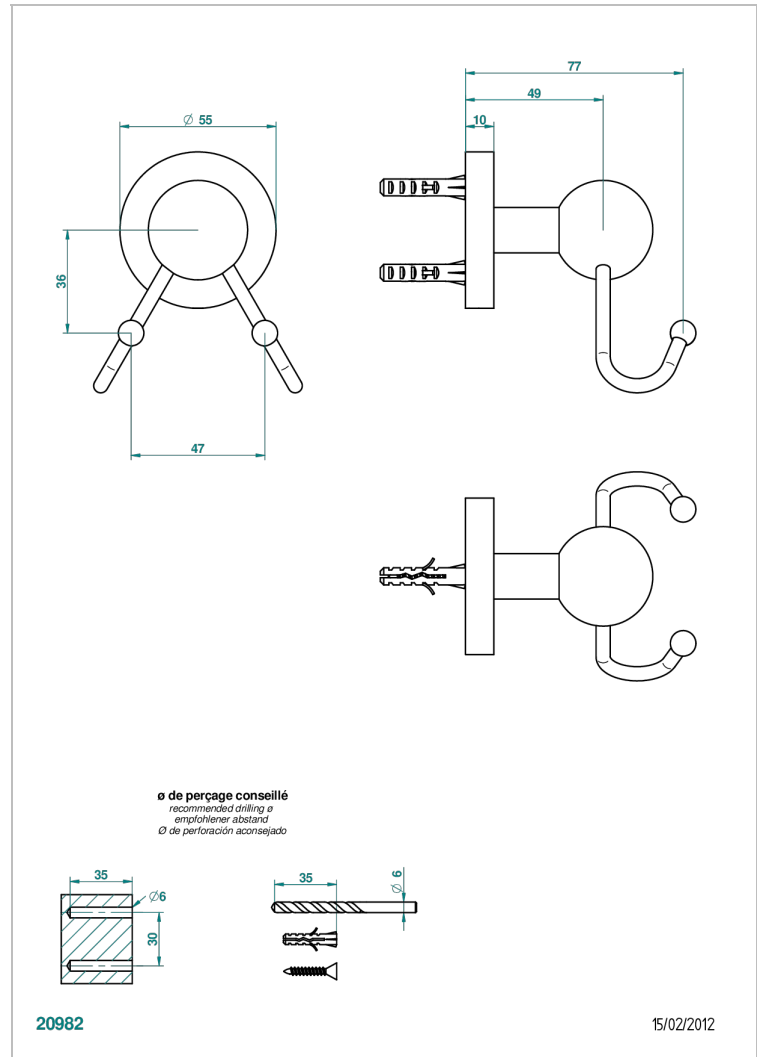

BAMBOU CRISTAL NEGRO

A33-512

Percha doble para guantes

THG[®]
PARIS

CARACTERÍSTICAS

- Bambou cristal negro
- Percha doble para guantes

ACABADOS DISPONIBLES

Bronce claro - D01
Cerámica negra mate - D30
Cobre viejo mate - H07
Cromo - A02
Cromo / dorado - G02
Cromo mate - C02