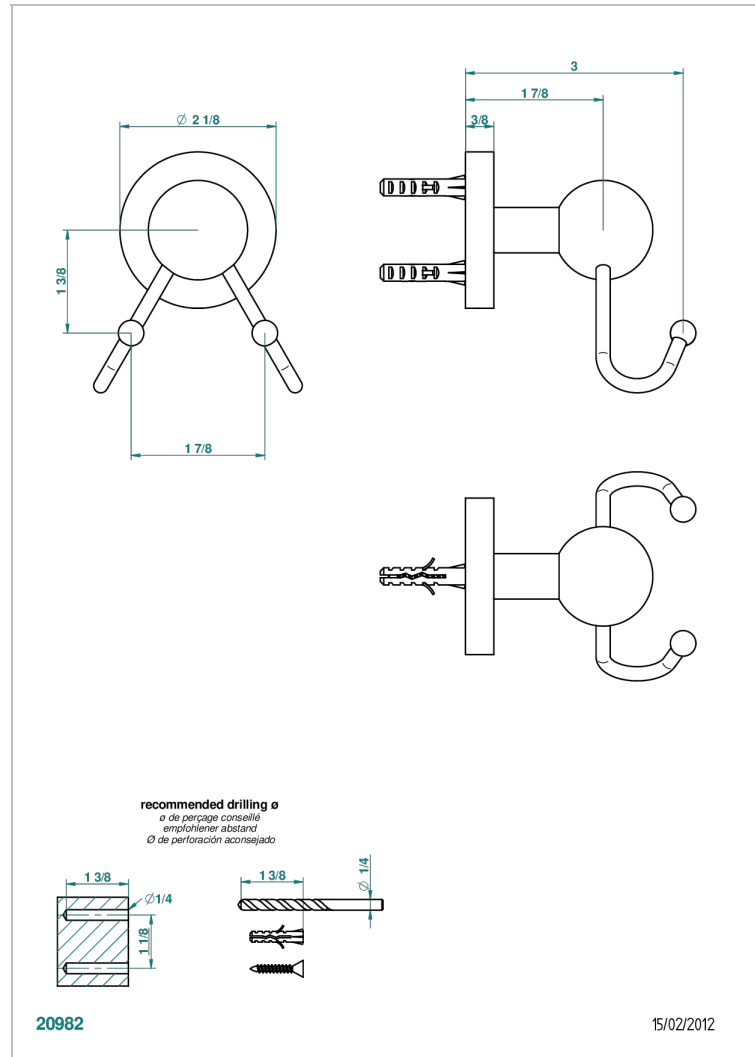

# BAMBOU CRISTAL NOIR

A33-512

Crochet double

THG<sup>®</sup>  
PARIS

## CARACTÉRISTIQUES

- BamboU Cristal noir
- Crochet double