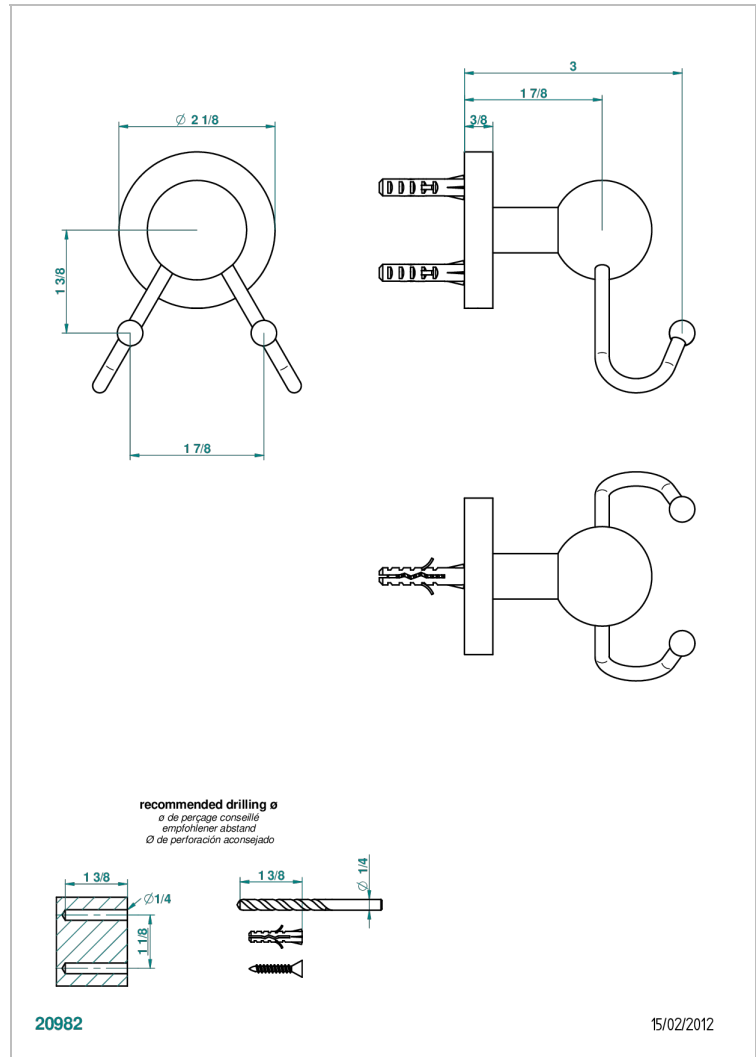

# BAMBOU CRISTAL NEGRO

A33-512

Percha doble para guantes

THG<sup>®</sup>  
PARIS

## CARACTERÍSTICAS

- Bambou cristal negro
- Percha doble para guantes