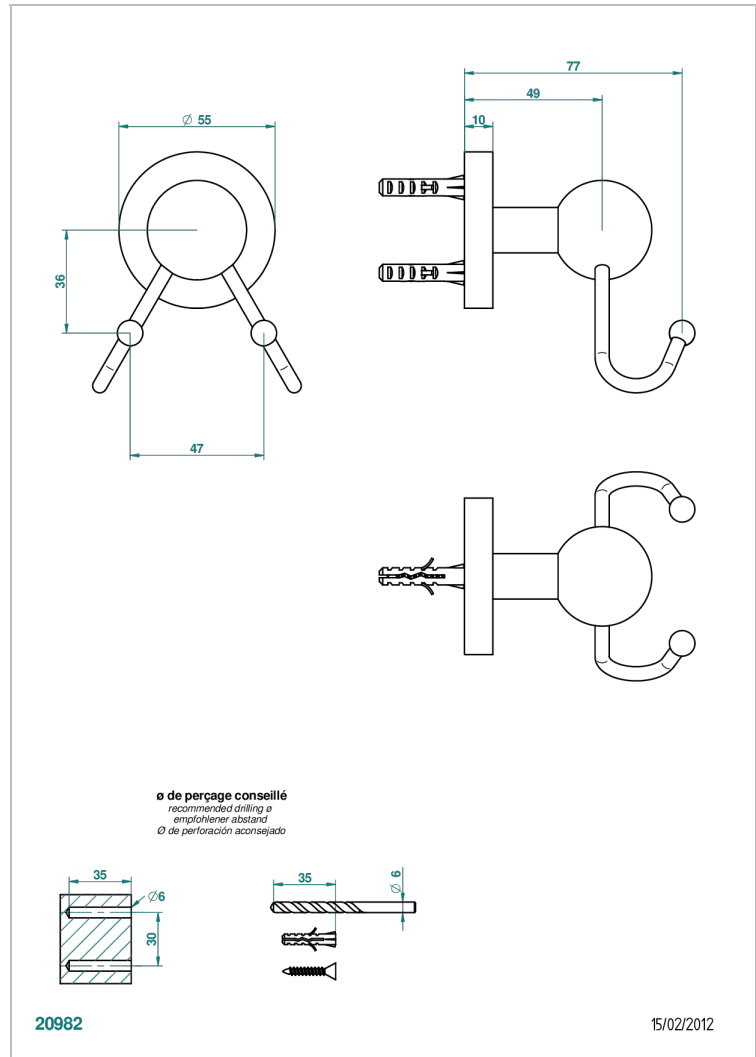

BAMBOU CRISTAL NEGRO

A33-512

Percha doble para guantes

THG[®]
PARIS

CARACTERÍSTICAS

- Bambou cristal negro
- Percha doble para guantes

ACABADOS DISPONIBLES

Bronce claro - D01
Cerámica negra mate - D30
Cobre viejo mate - H07
Cromo - A02
Cromo / dorado - G02
Cromo mate - C02

Dorado - F01
Dorado mate - F07
Dorado pálido - F30
Dorado pálido mate (sin barniz) - F31
Níquel - B01
Níquel mate - C01

Níquel viejo - H28
Pvd blush - H62
Pvd blush mate - H60
Pvd color latón - H49
Pvd color latón mate - H50
Pvd color níquel - H55