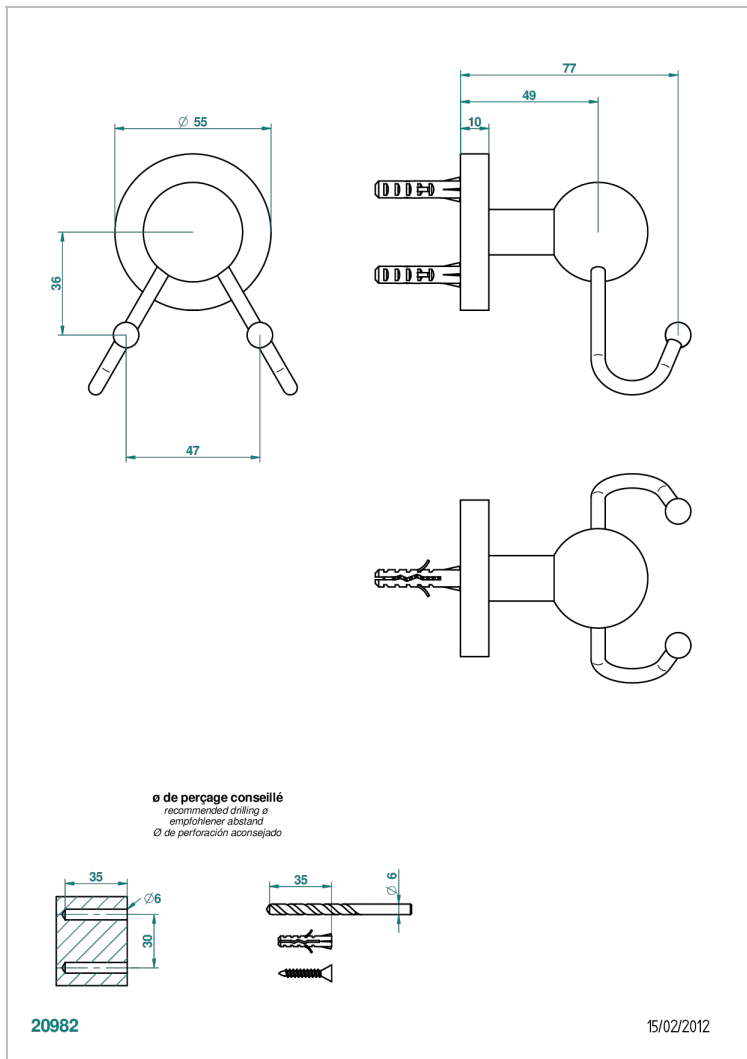

# BAMBOU BLACK CRYSTAL

A33-512

双人手套勾

THG<sup>®</sup>  
PARIS

## 特色

- Bambou Black crystal
- 双人手套勾