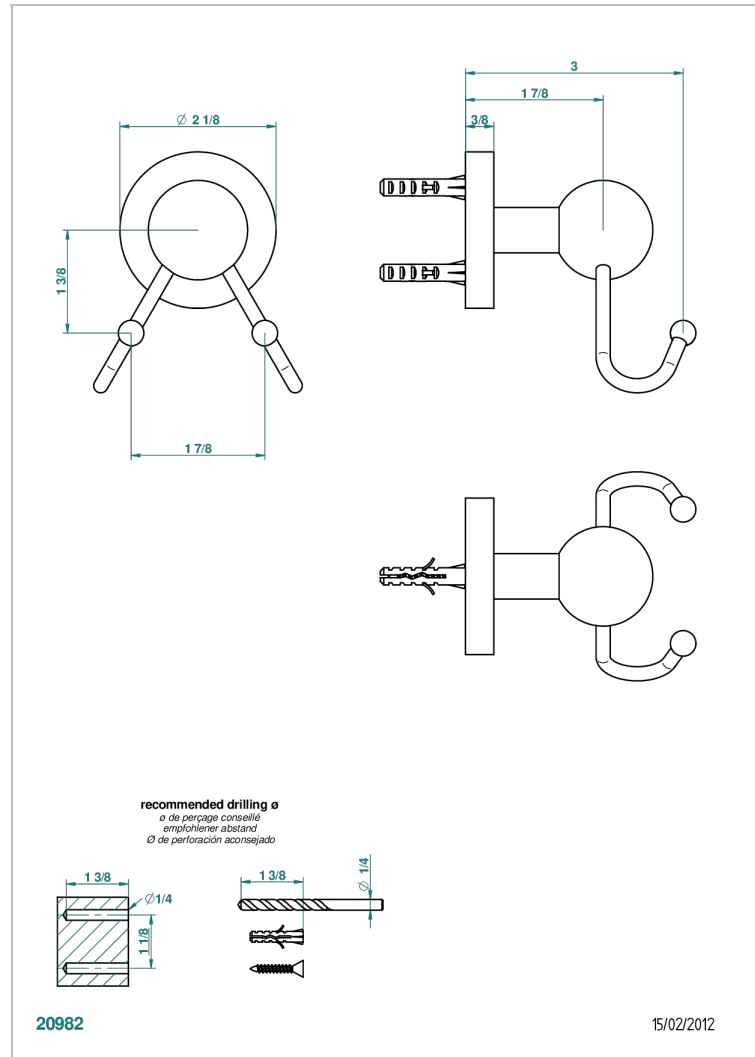

BAMBOU CRISTAL NOIR

A33-512

Crochet double

THG[®]
PARIS

CARACTÉRISTIQUES

- Bambou Cristal noir
- Crochet double

FINITIONS DISPONIBLES

Bronze clair - D01
Chromé - A02
Chromé / doré - G02
Chromé mat - C02
Doré brillant - F01
Doré mat - F07

Nickel brillant - B01
Nickel mat - C01
Noir mat céramique - D30
Or pâle - F30
Or pâle mat - F31
Pvd blush - H62

Pvd blush mat - H60
Pvd couleur bronze brown - F33
Pvd couleur bronze brown - mat - F34
Pvd couleur doré - H52
Pvd couleur doré mat - H53
Pvd couleur laiton - H49

Pvd couleur laiton mat - H50
Pvd couleur nickel - H55
Pvd couleur nickel mat - H56
Pvd graphite - H64
Pvd graphite mat - H65
Pvd umber - H66

Pvd umber mat - H67
Vieux cuivre rouge mat - H07
Vieux nickel - H28