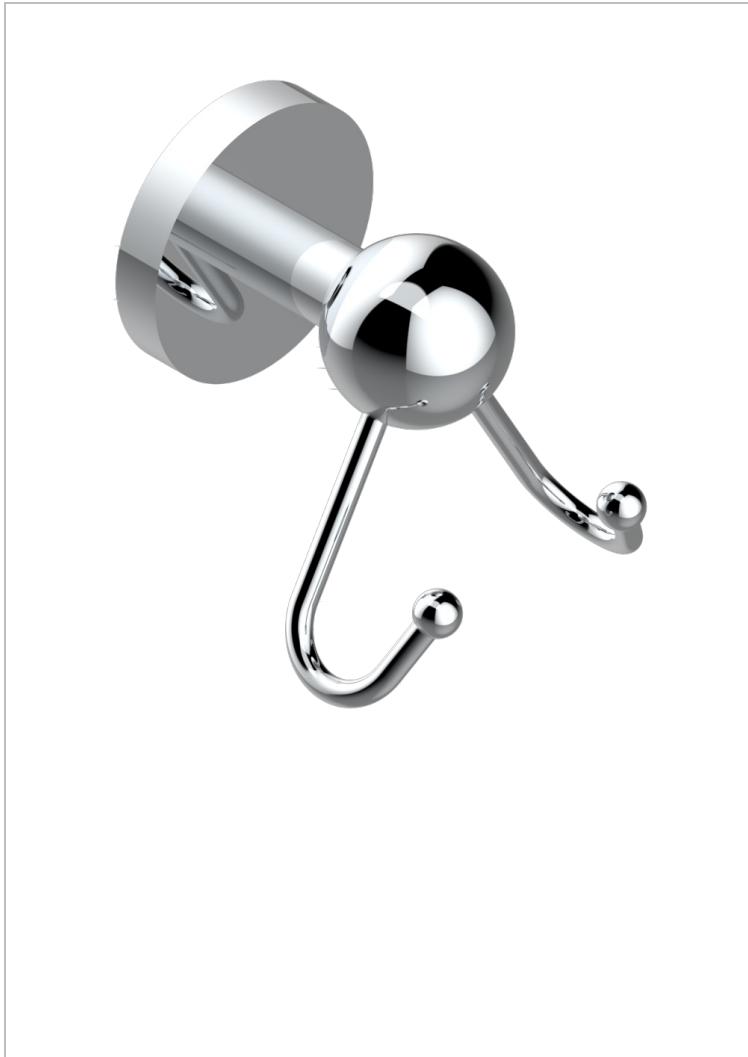

BAMBOU CRISTAL NEGRO

A33-512

Percha doble para guantes

THG[®]
PARIS

CARACTERÍSTICAS

- Bambou cristal negro
- Percha doble para guantes

ACABADOS DISPONIBLES

Bronce claro - D01
Cerámica negra mate - D30
Cobre viejo mate - H07
Cromo - A02
Cromo / dorado - G02
Cromo mate - C02

Dorado - F01
Dorado mate - F07
Dorado pálido - F30
Dorado pálido mate (sin barniz) - F31
Níquel - B01
Níquel mate - C01

Níquel viejo - H28
Pvd blush - H62
Pvd blush mate - H60
Pvd color latón - H49
Pvd color latón mate - H50
Pvd color níquel - H55