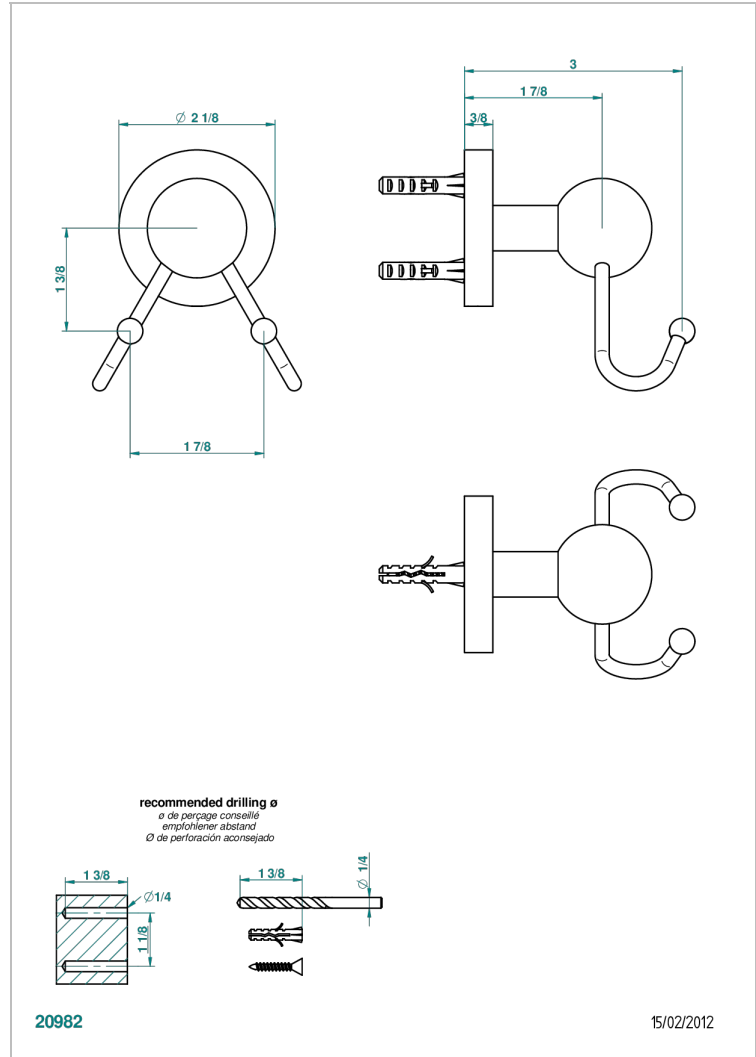

BAMBOU CRISTAL NEGRO

A33-512

Percha doble para guantes

THG[®]
PARIS

CARACTERÍSTICAS

- Bambou cristal negro
- Percha doble para guantes

ACABADOS DISPONIBLES

Bronce claro - D01
Cerámica negra mate - D30
Cobre viejo mate - H07
Cromo - A02
Cromo / dorado - G02
Cromo mate - C02

Dorado - F01
Dorado mate - F07
Dorado pálido - F30
Dorado pálido mate (sin barniz) - F31
Níquel - B01
Níquel mate - C01

Níquel viejo - H28
Pvd blush - H62
Pvd blush mate - H60
Pvd color latón - H49
Pvd color latón mate - H50
Pvd color níquel - H55