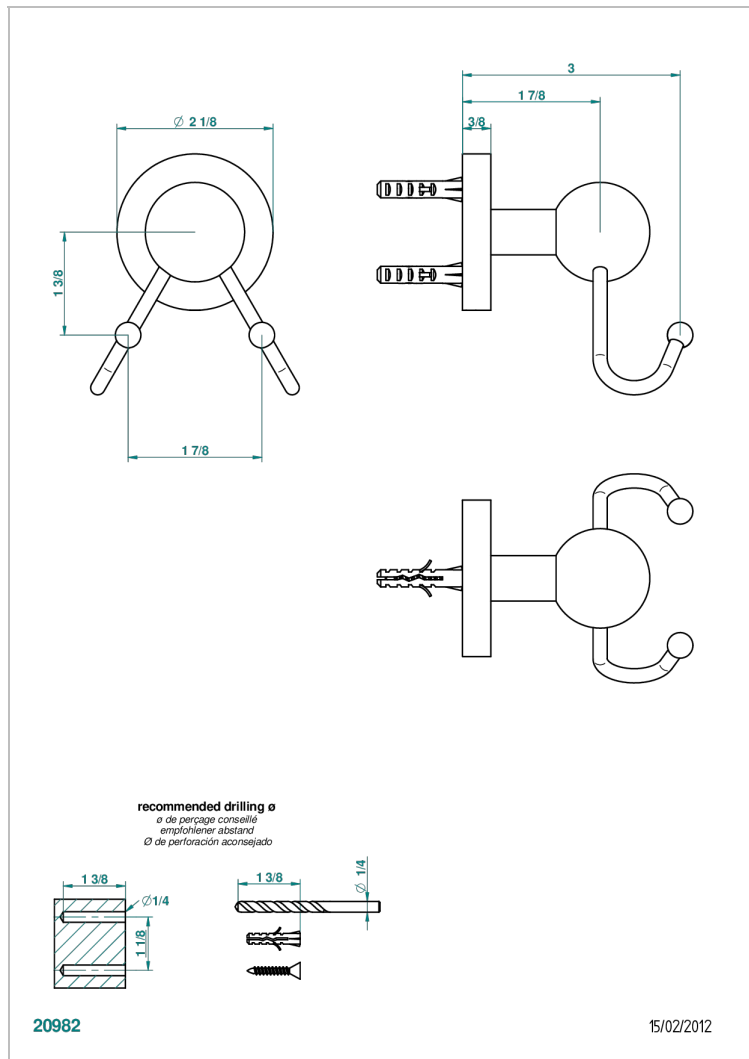

BAMBOU BLACK CRYSTAL

A33-512

双人手套勾

THG[®]
PARIS

特色

- BamboU Black crystal
- 双人手套勾

可选饰面

Black ceram - D30
 Blush PVD - H62
 Graphite PVD - H64
 Matt Umber PVD - H67
 Matt blush PVD - H60
 Matt graphite PVD - H65

抛光镍 - B01
 浅金 - F30
 漆面铜 - D01