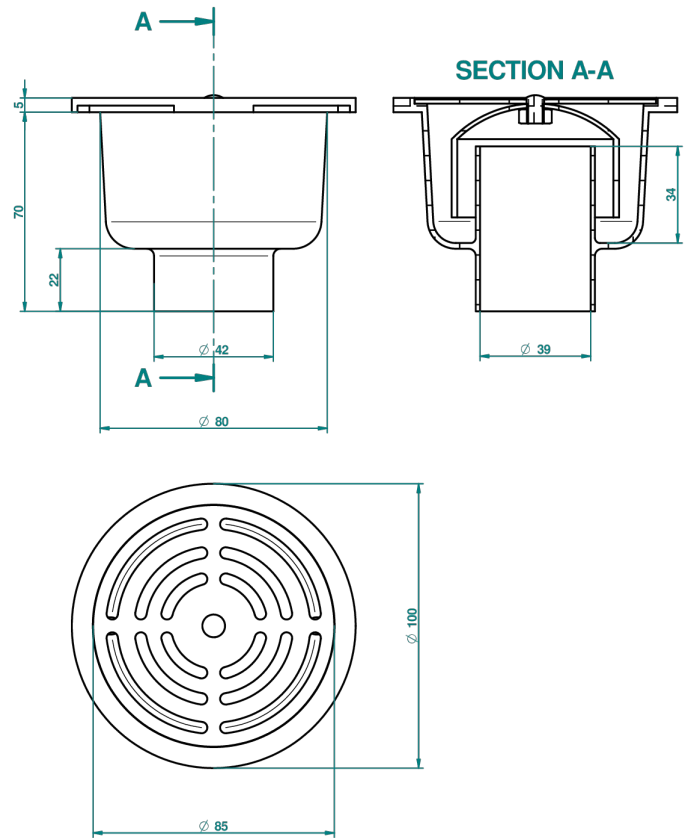

# TOUS STYLES

G00-7644/01

Siphon de sol droit rond de 100 mm

THG<sup>®</sup>  
PARIS

2098

24/01/2013

## CARACTÉRISTIQUES

- Tous Styles
- Siphon de sol droit rond de 100 mm