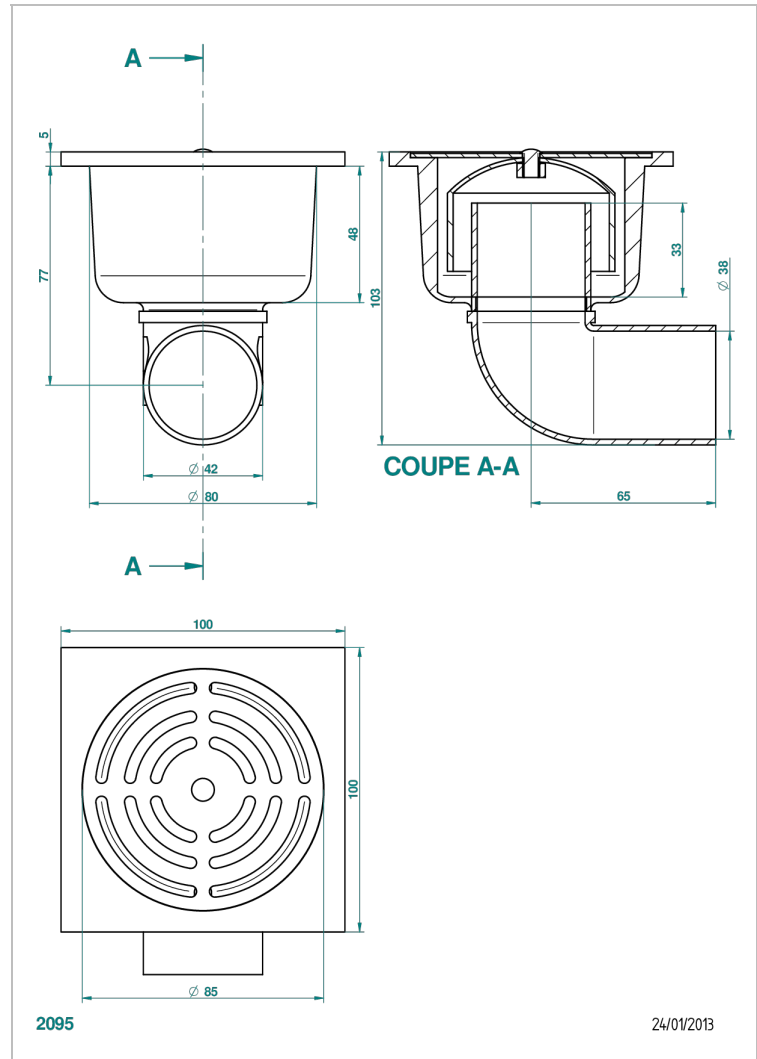

TOUS STYLES

G00-7640/01

Siphon de sol coudé carré de 100 mm

THG[®]
PARIS

CARACTÉRISTIQUES

- Tous Styles
- Siphon de sol coudé carré de 100 mm

FINITIONS DISPONIBLES

Bronze clair - D01
Chromé - A02
Chromé / doré - G02
Chromé mat - C02
Doré brillant - F01
Doré mat - F07

Nickel brillant - B01
Nickel mat - C01
Noir mat céramique - D30
Or pâle - F30
Or pâle mat - F31
Pvd blush - H62

Pvd blush mat - H60
Pvd couleur bronze brown - F33
Pvd couleur bronze brown - mat - F34
Pvd couleur doré - H52
Pvd couleur doré mat - H53
Pvd couleur laiton - H49