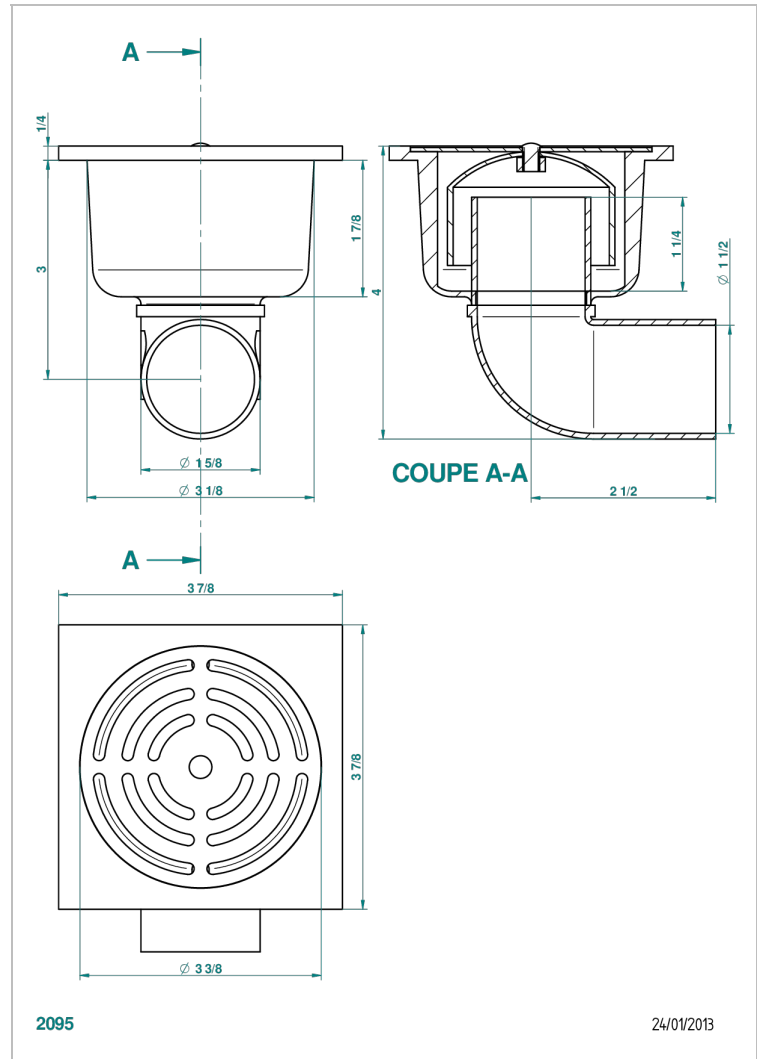

# TOUS STYLES

G00-7640/01

Siphon de sol coudé carré de 100 mm

THG<sup>®</sup>  
PARIS

## CARACTÉRISTIQUES

- Tous Styles
- Siphon de sol coudé carré de 100 mm