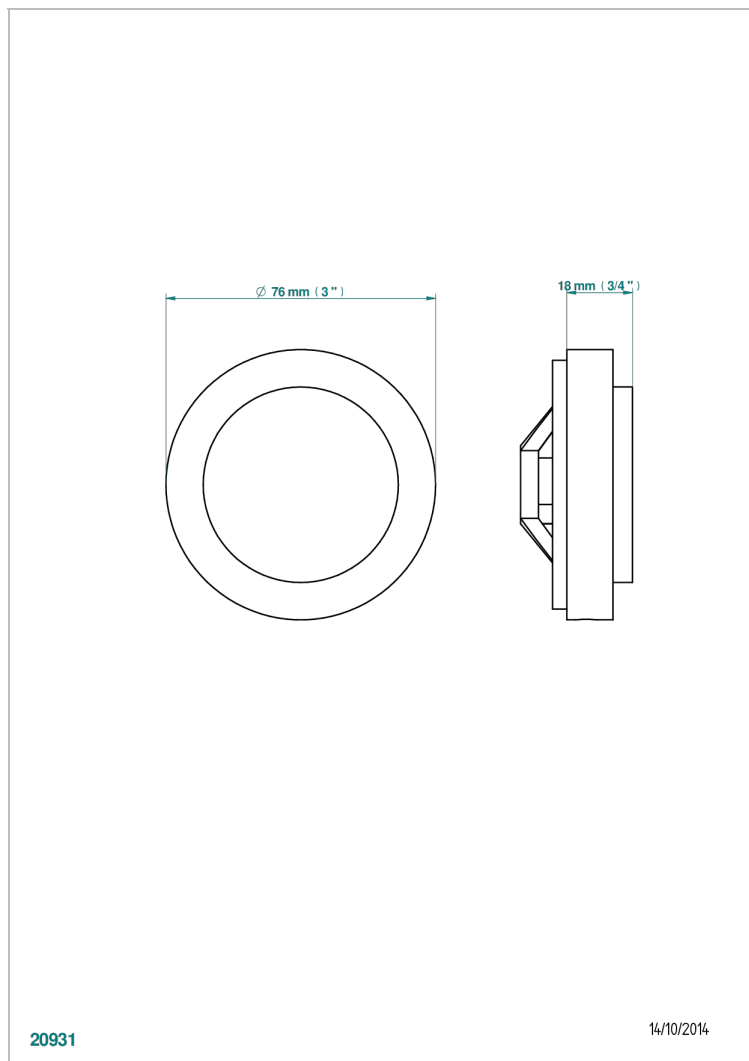

CORVAIR FIOR DI BOSCO A MANETTES

U8L-301GEBUS

THG[®]
PARIS

Volant + rosace sous volant pour vidage Geberit standard américain

CARACTÉRISTIQUES

- Corvoir Fior di Bosco à manettes
- Volant + rosace sous volant pour vidage Geberit standard américain