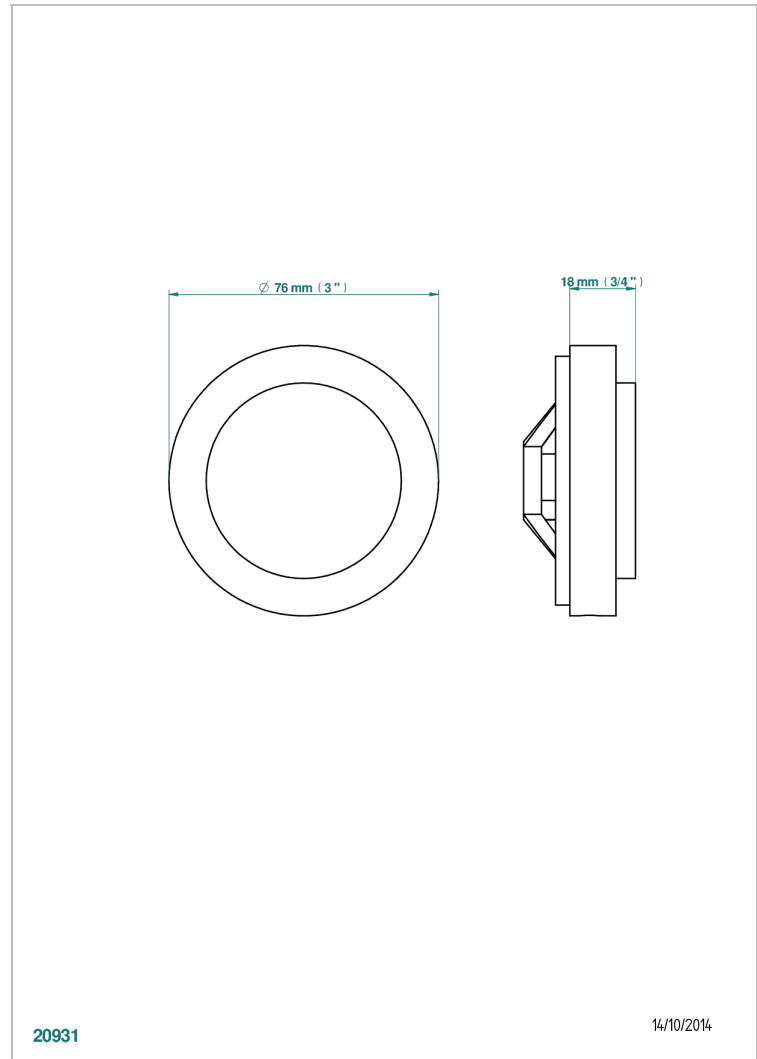

# CORVAIR PORTORO A MANETTES

U8J-301GEBUS

Volant + rosace sous volant pour vidage Geberit standard américain

THG<sup>®</sup>  
PARIS

## CARACTÉRISTIQUES

- Corvaair Portoro à manettes
- Volant + rosace sous volant pour vidage Geberit standard américain