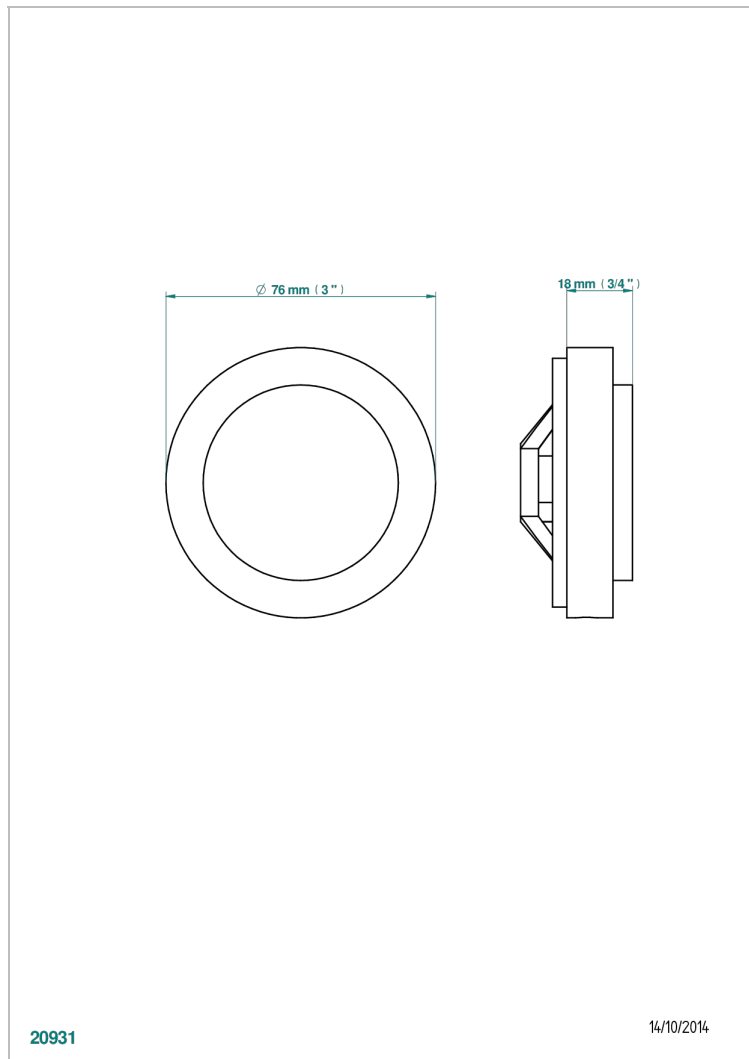

CORVAIR HOWLITE A MANETTES

U8G-301GEBUS

Volant + rosace sous volant pour vidage Geberit standard américain

THG[®]
PARIS

20931

14/10/2014

CARACTÉRISTIQUES

- Corvaire Howlite à manettes
- Volant + rosace sous volant pour vidage Geberit standard américain