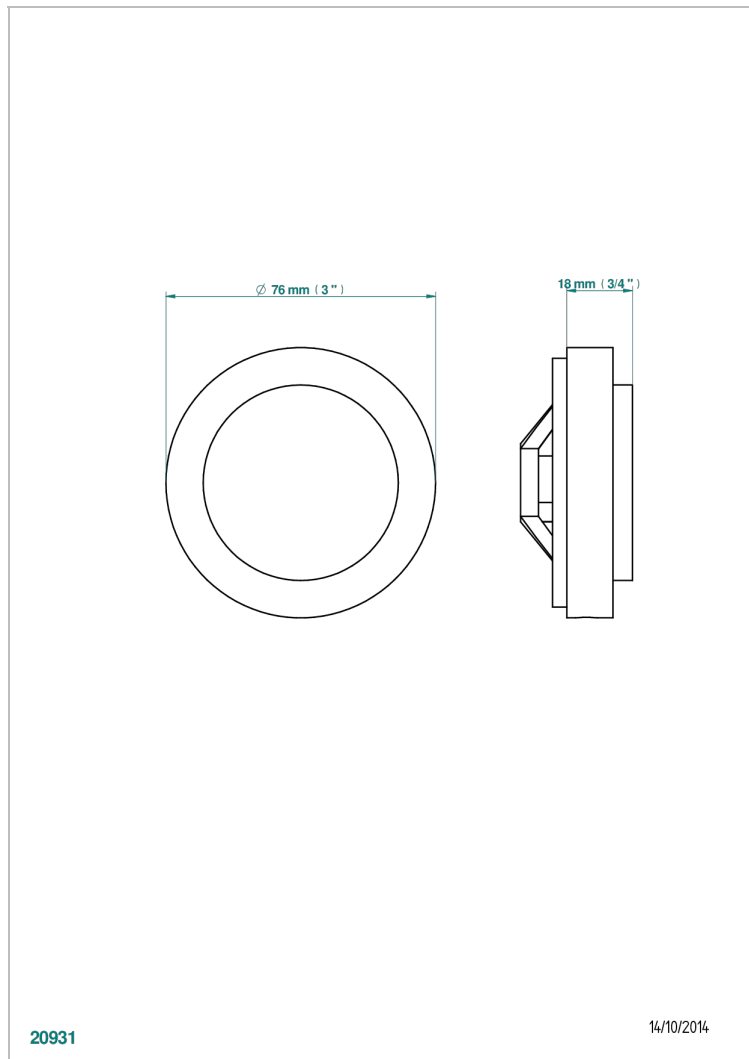

CORVAIR A MANETTES

U8E-301GEBUS

THG[®]
PARIS

Volant + rosace sous volant pour vidage Geberit standard américain

CARACTÉRISTIQUES

- Corvaire à manettes
- Volant + rosace sous volant pour vidage Geberit standard américain