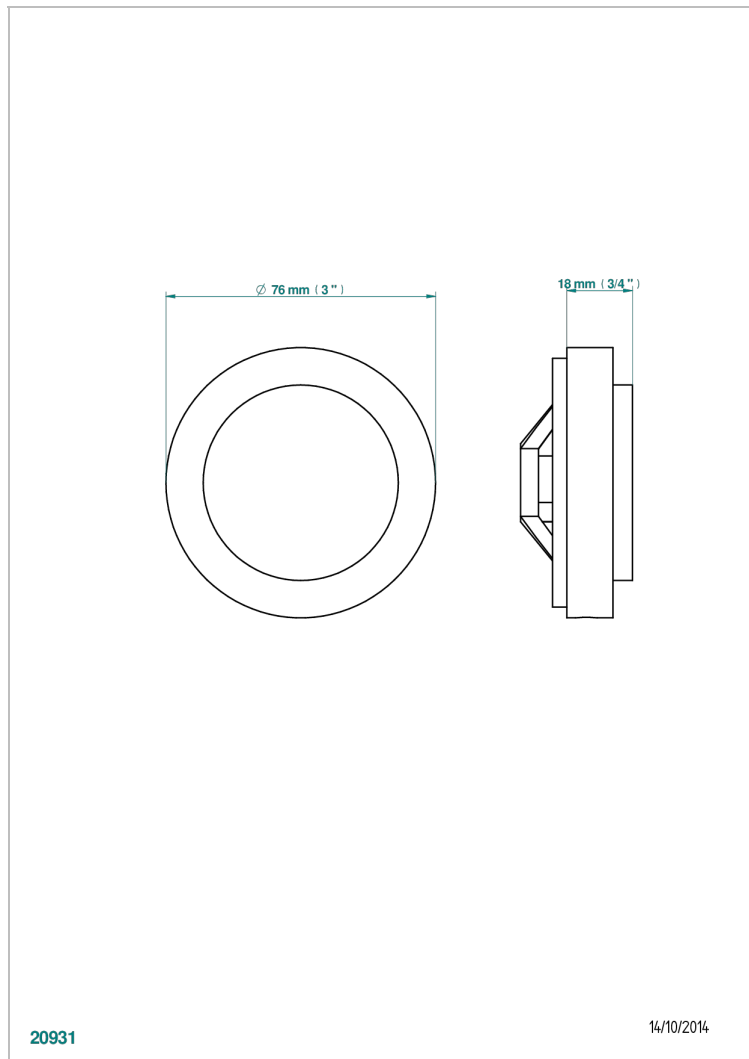

CORVAIR CON MANETAS

U8E-301GEBUS

Control knob for geberit waste overflow

THG[®]
PARIS

CARACTERÍSTICAS

- Corvaair con manetas
- Control knob for geberit waste overflow

ACABADOS DISPONIBLES

Bronce claro - D01
Cerámica negra mate - D30
Cromo - A02
Cromo mate - C02
Dorado - F01
Dorado mate - F07