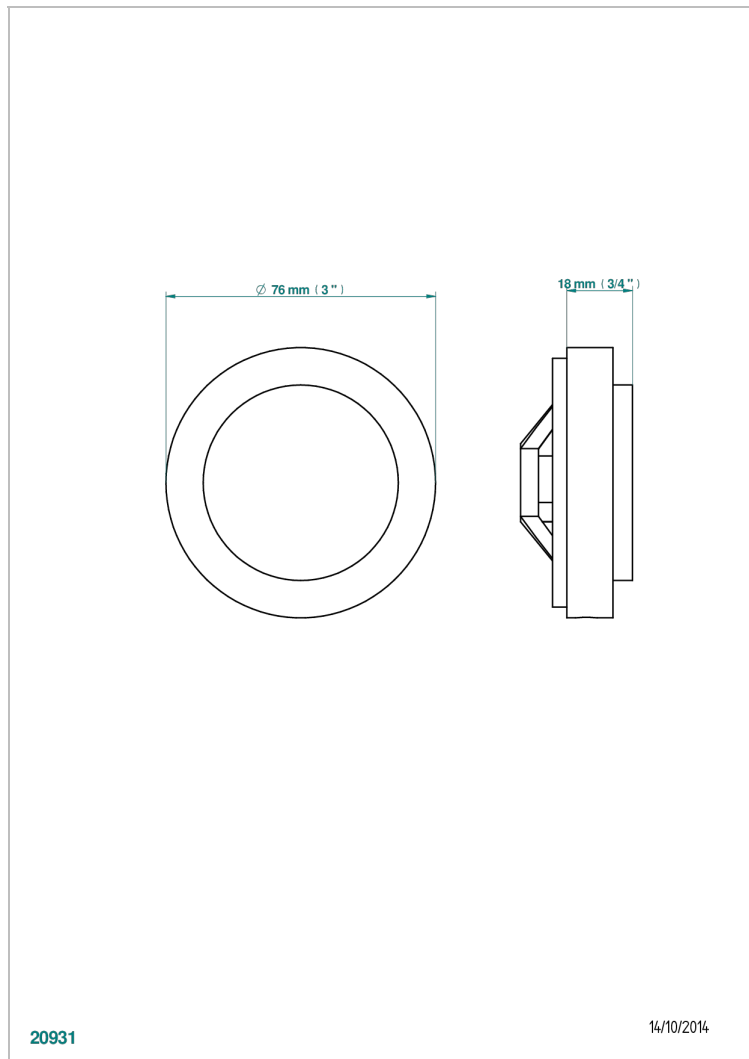

BEYOND CRYSTAL - CRISTAL BLEU

U6K-301GEBUS

THG[®]
PARIS

Volant + rosace sous volant pour vidage Geberit standard américain

CARACTÉRISTIQUES

- Beyond Crystal - Cristal bleu
- Volant + rosace sous volant pour vidage Geberit standard américain