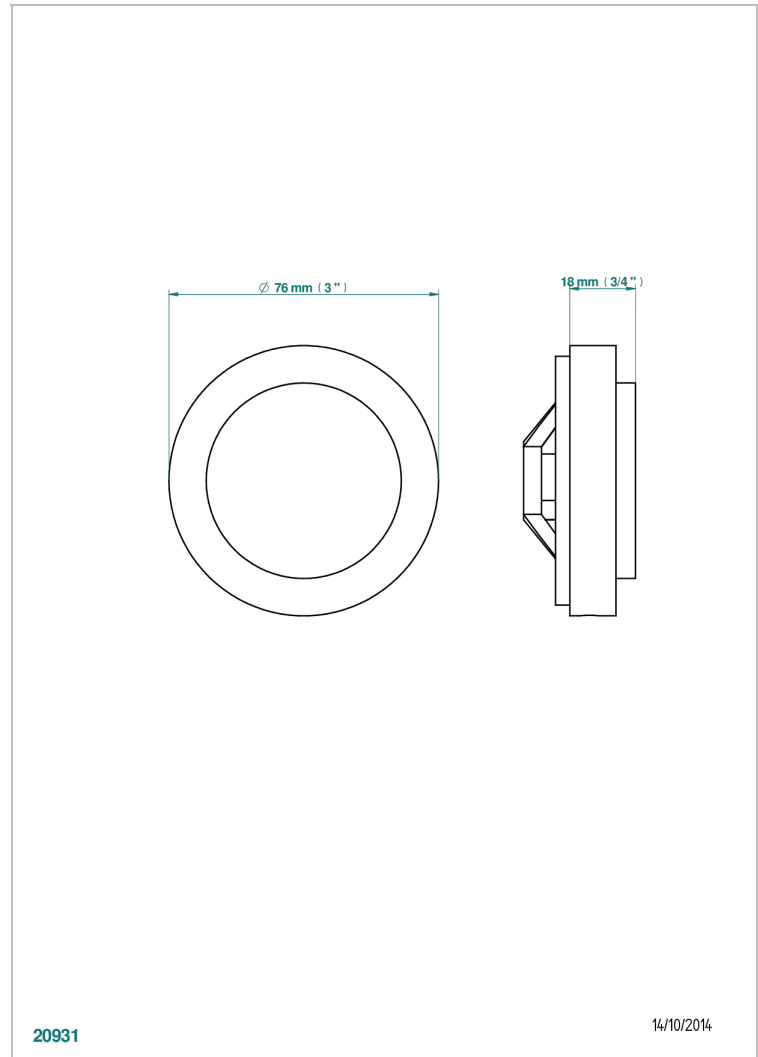

BEYOND CRYSTAL - AZUL CRISTAL

U6K-301GEBUS

Control knob for geberit waste overflow

THG[®]
PARIS

CARACTERÍSTICAS

- Beyond Crystal - azul cristal
- Control knob for geberit waste overflow

ACABADOS DISPONIBLES

Cerámica negra mate - D30
Cromo - A02
Cromo / dorado - G02
Cromo mate - C02
Dorado - F01
Dorado mate - F07

Dorado pálido - F30
Dorado pálido mate (sin barniz) - F31
Níquel viejo - H28
Pvd blush - H62
Pvd blush mate - H60
Pvd color latón - H49