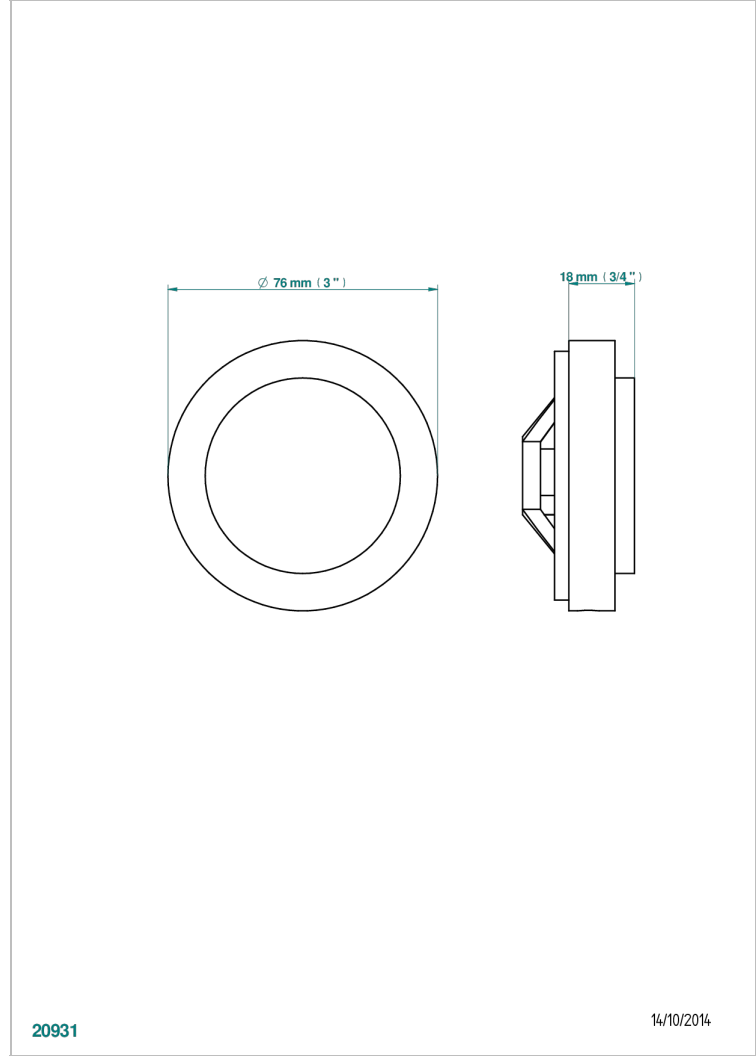

# BEYOND CRYSTAL - CRISTAL DE COLOR CHAMPAN

U6J-301GEBUS

Control knob for geberit waste overflow

## CARACTERÍSTICAS

- Beyond Crystal - Cristal de color champán
- Control knob for geberit waste overflow