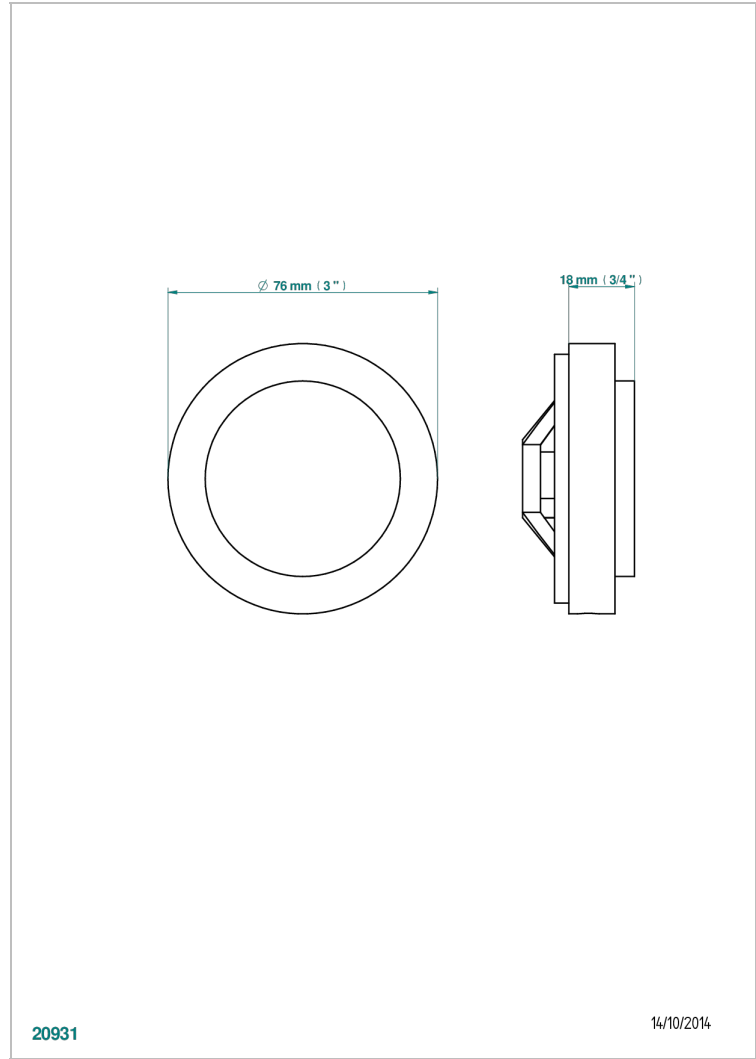

# BEYOND CRYSTAL - RED CRYSTAL

U6H-301GEBUS

Control knob for Geberit waste overflow

20931

14/10/2014

## CHARACTERISTIC

- Beyond Crystal - Red crystal
- Control knob for Geberit waste overflow