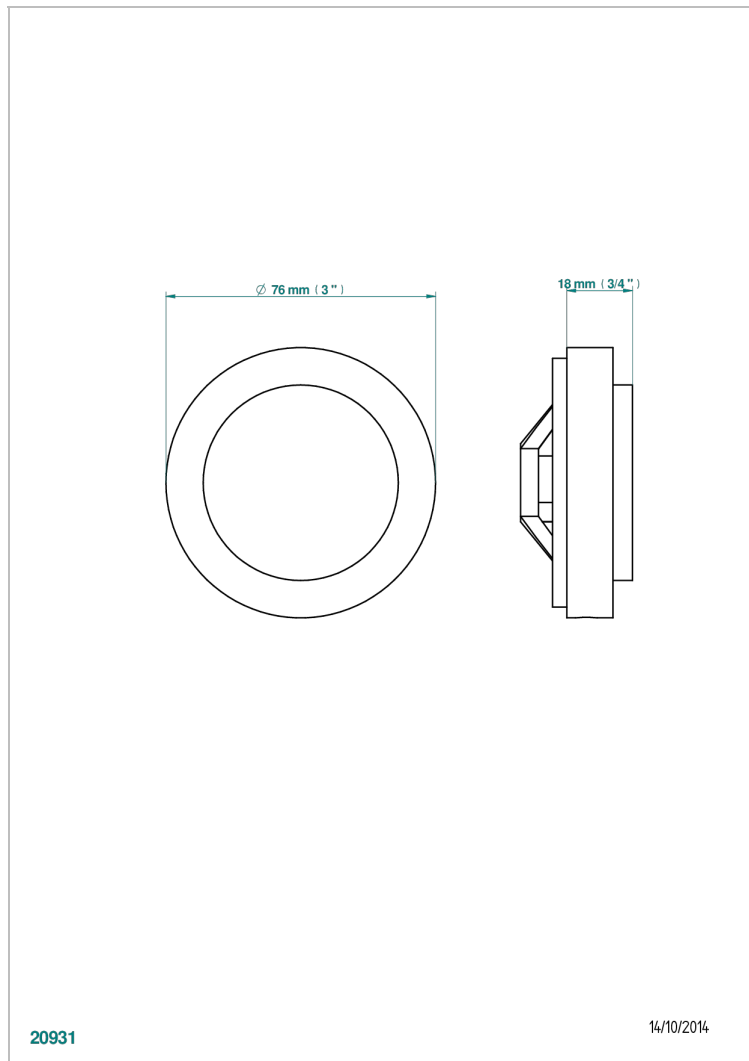

# BEYOND CRYSTAL - CRISTAL CLAIR

U6F-301GEBUS

THG<sup>®</sup>  
PARIS

Volant + rosace sous volant pour vidage Geberit standard américain

20931

14/10/2014

## CARACTÉRISTIQUES

- Beyond Crystal - Cristal clair
- Volant + rosace sous volant pour vidage Geberit standard américain