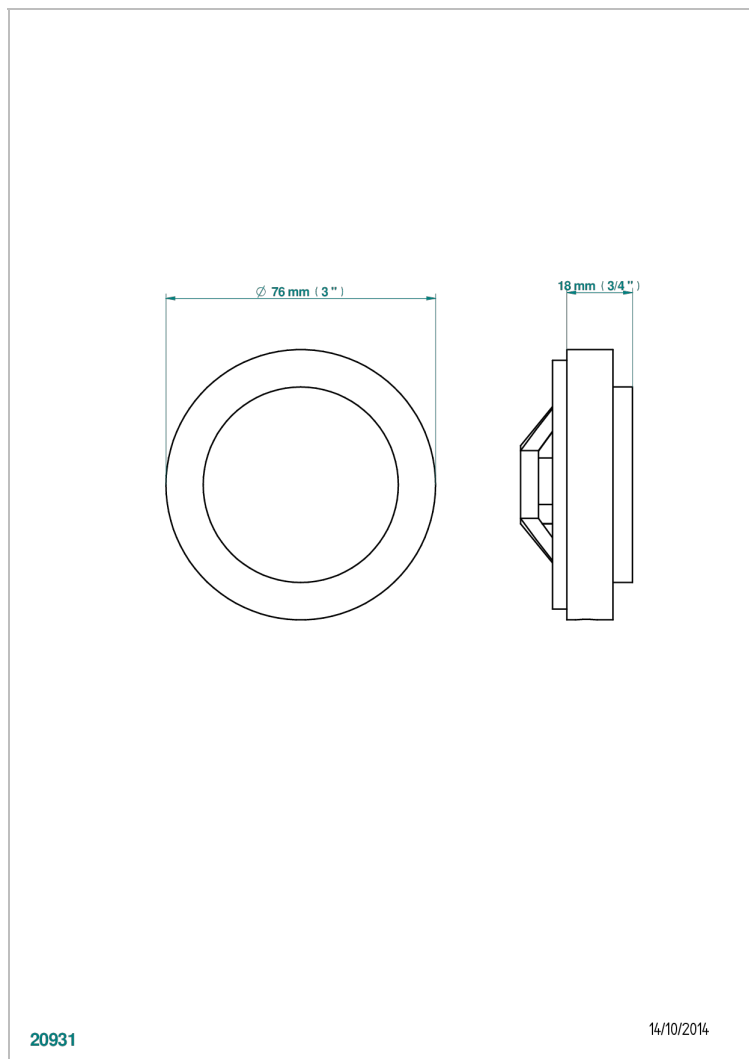

BEYOND CRYSTAL - CRISTAL CLARO

U6F-301GEBUS

Control knob for geberit waste overflow

THG[®]
PARIS

CARACTERÍSTICAS

- Beyond Crystal - cristal claro
- Control knob for geberit waste overflow

ACABADOS DISPONIBLES

Cerámica negra mate - D30
Cromo - A02
Cromo / dorado - G02
Cromo mate - C02
Dorado - F01
Dorado mate - F07

Dorado pálido - F30
Dorado pálido mate (sin barniz) - F31
Níquel viejo - H28
Pvd blush - H62
Pvd blush mate - H60
Pvd color latón - H49