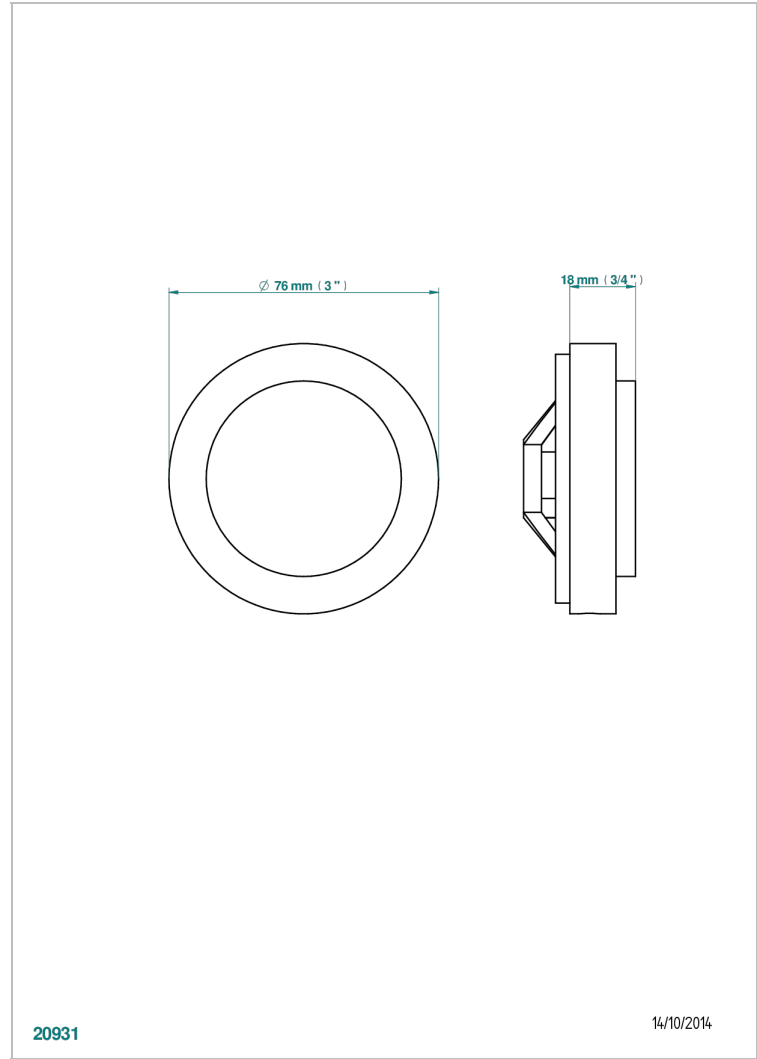

# PETALE DE CRISTAL CLAIR LISERE DORE

U6E-301GEBUS

Control knob for geberit waste overflow

THG<sup>®</sup>  
PARIS

## CARACTERÍSTICAS

- Pétale de Cristal clair liseré doré
- Control knob for geberit waste overflow