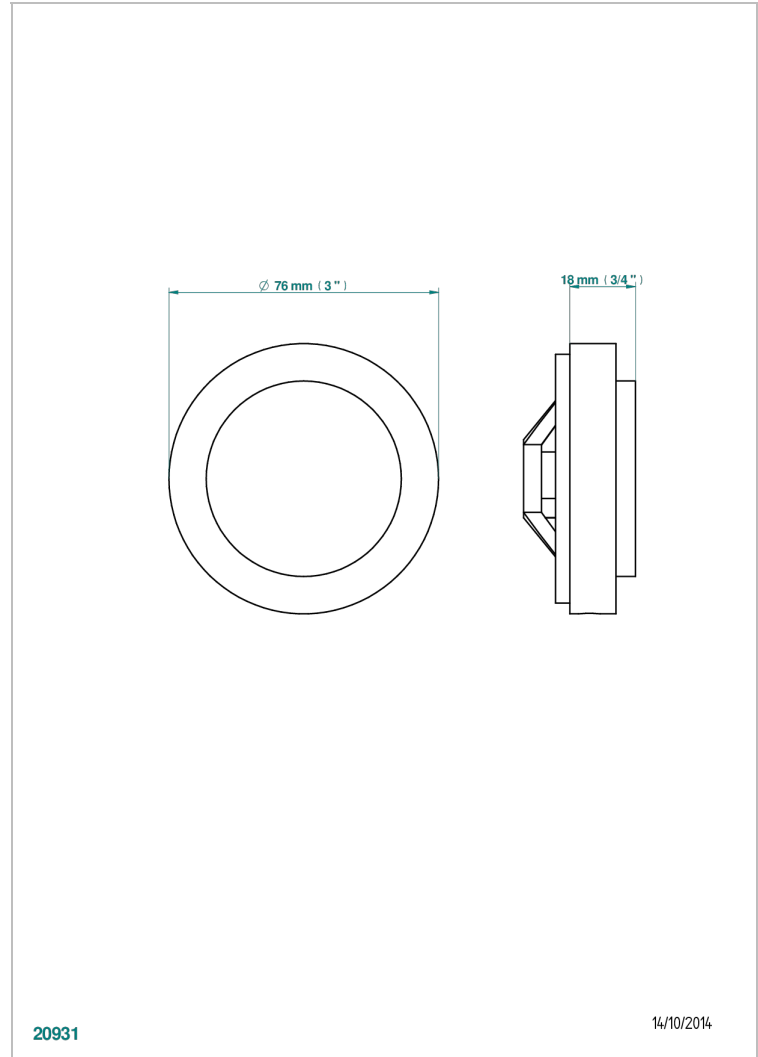

PETALE DE CRISTAL NOIR

U6D-301GEBUS

Volant + rosace sous volant pour vidage Geberit standard américain

THG[®]
PARIS

CARACTÉRISTIQUES

- Pétale de Cristal noir
- Volant + rosace sous volant pour vidage Geberit standard américain