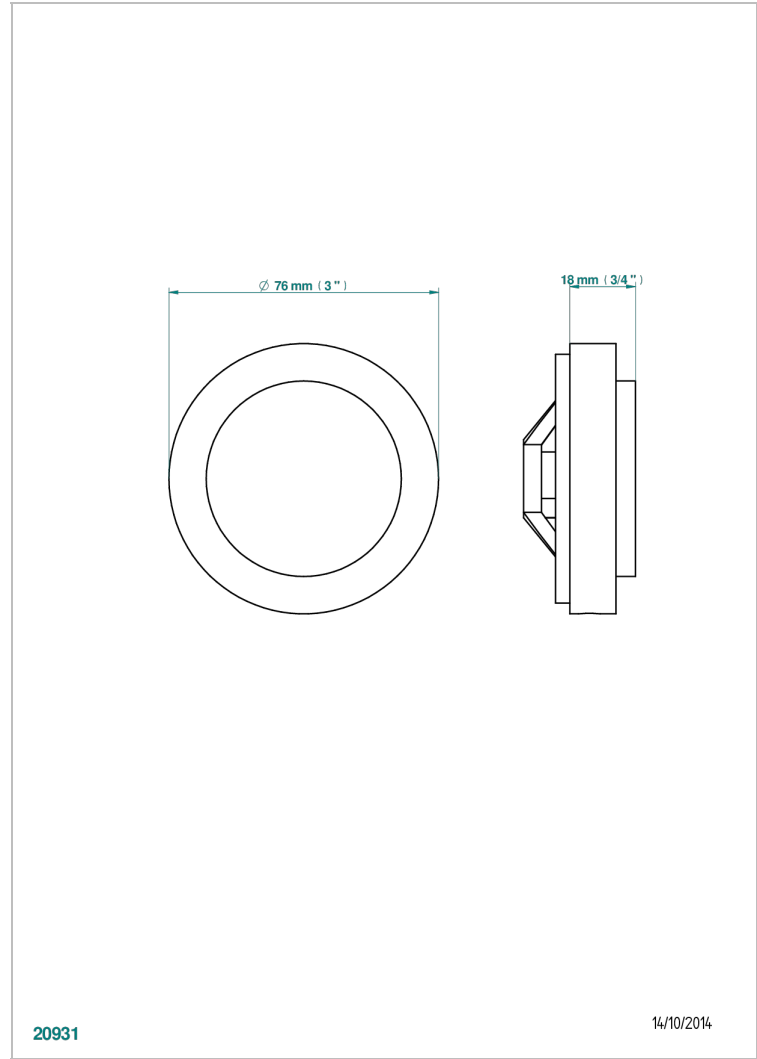

PETALE DE CRISTAL - BLACK CRYSTAL

U6D-301GEBUS

Control knob for Geberit waste overflow

THG[®]
PARIS

CHARACTERISTIC

- Pétale de Cristal - Black crystal
- Control knob for Geberit waste overflow

AVAILABLE FINITIONS