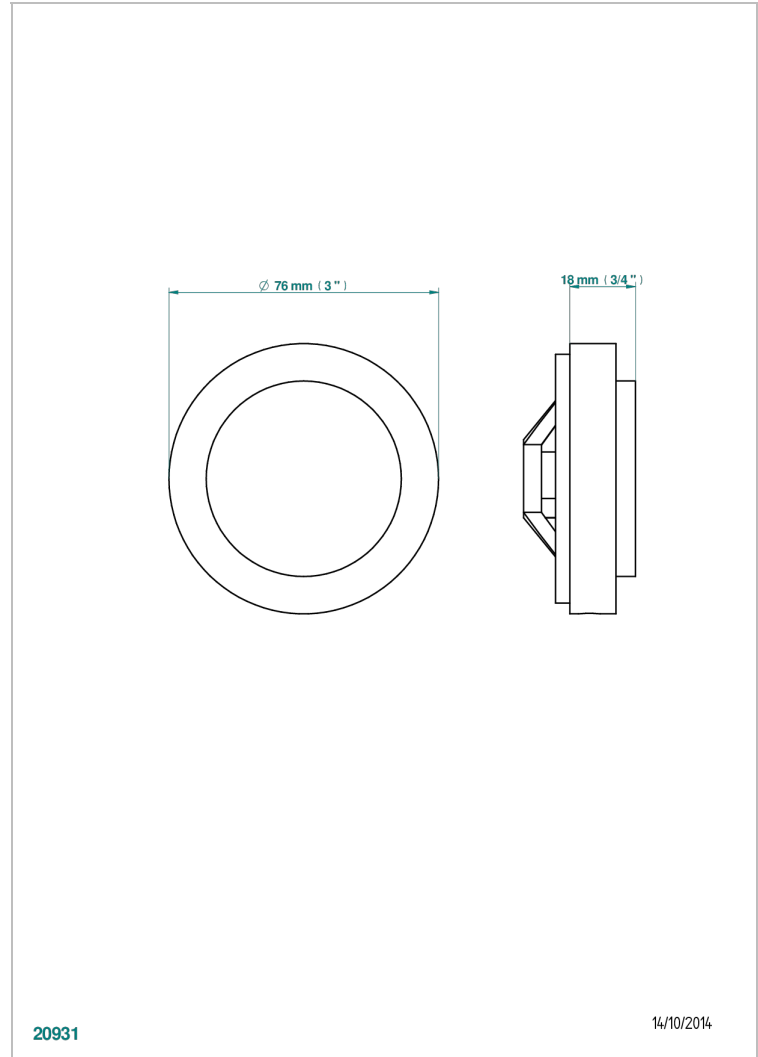

PETALE DE CRISTAL BLEU

U6B-301GEBUS

Volant + rosace sous volant pour vidage Geberit standard américain

THG[®]
PARIS

CARACTÉRISTIQUES

- Pétale de Cristal bleu
- Volant + rosace sous volant pour vidage Geberit standard américain