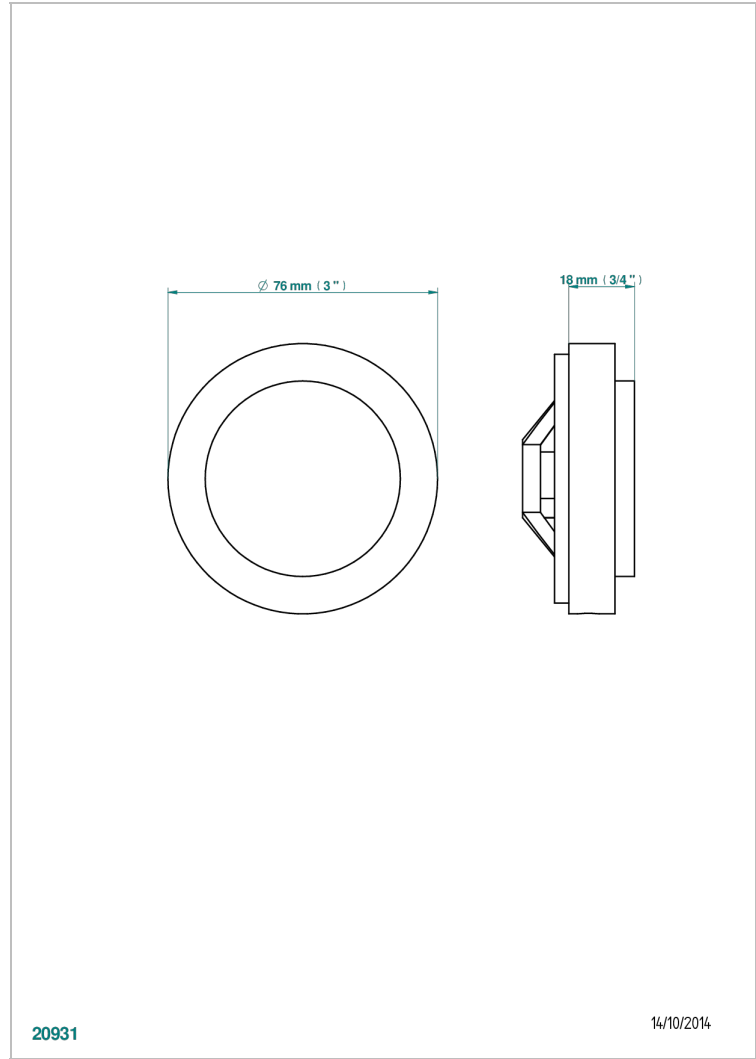

PETALE DE CRISTAL - AZUL CRISTAL

U6B-301GEBUS

Control knob for geberit waste overflow

THG[®]
PARIS

CARACTERÍSTICAS

- Pétale de Cristal - azul cristal
- Control knob for geberit waste overflow

ACABADOS DISPONIBLES