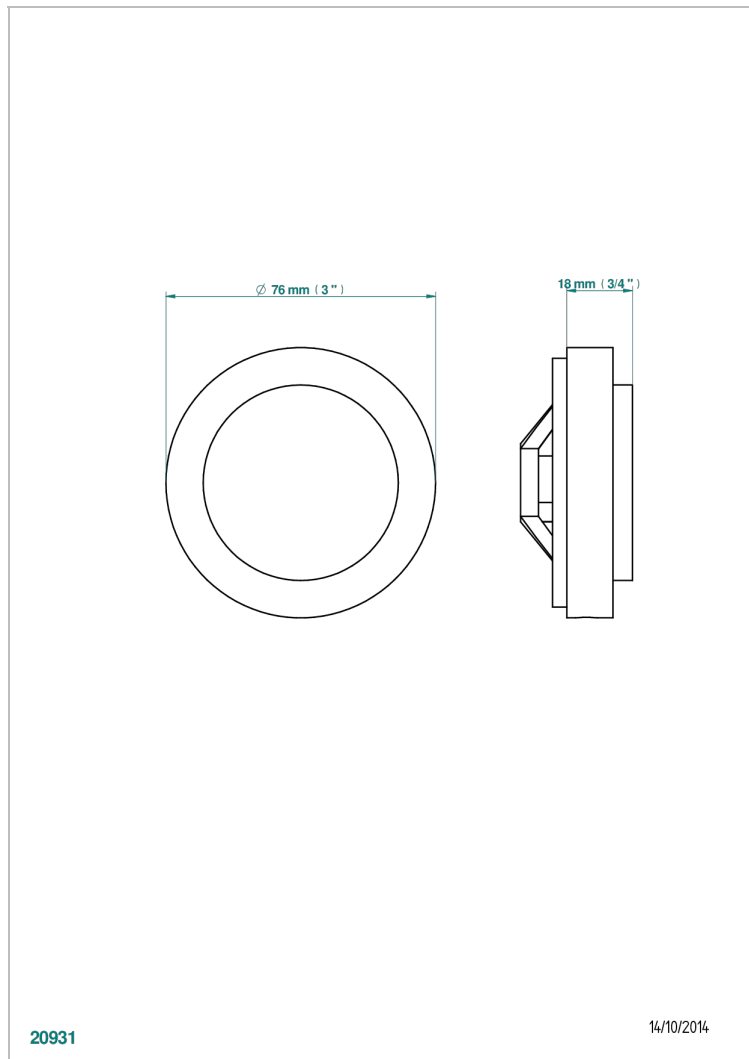

PETALE DE CRISTAL - BLUE CRYSTAL

U6B-301GEBUS

Control knob for Geberit waste overflow

THG[®]
PARIS

CHARACTERISTIC

- Pétale de Cristal - Blue crystal
- Control knob for Geberit waste overflow

AVAILABLE FINITIONS