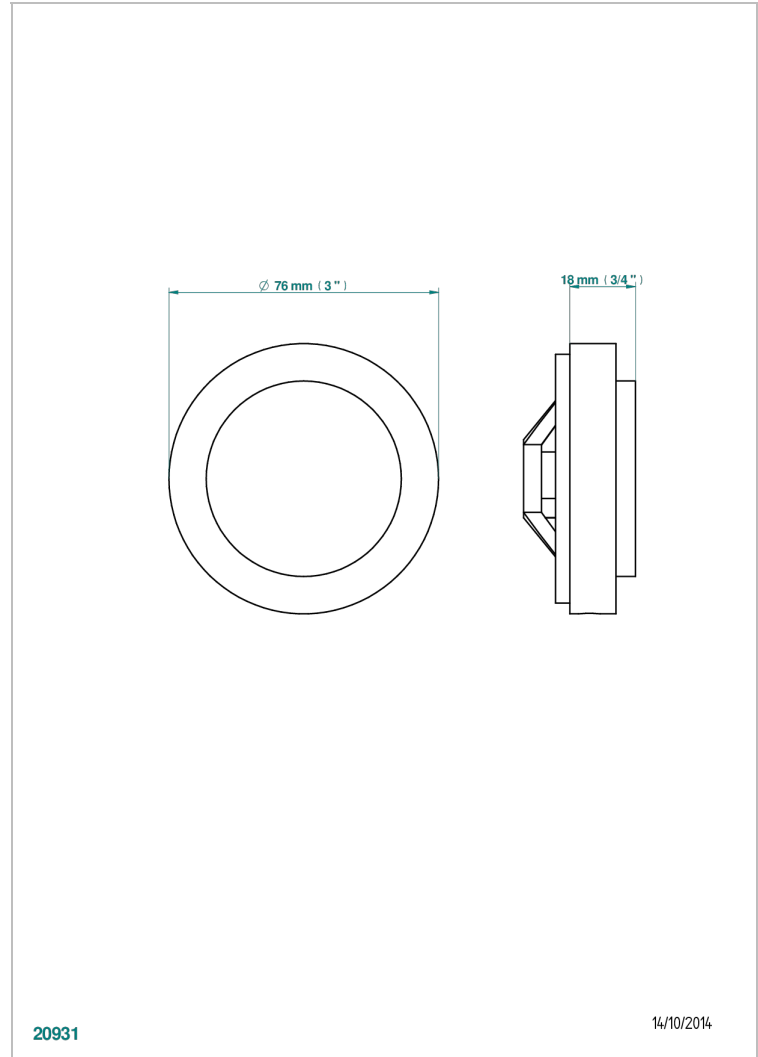

PETALE DE CRISTAL CLAIR

U6A-301GEBUS

Volant + rosace sous volant pour vidage Geberit standard américain

THG[®]
PARIS

20931

14/10/2014

CARACTÉRISTIQUES

- Pétale de Cristal clair
- Volant + rosace sous volant pour vidage Geberit standard américain