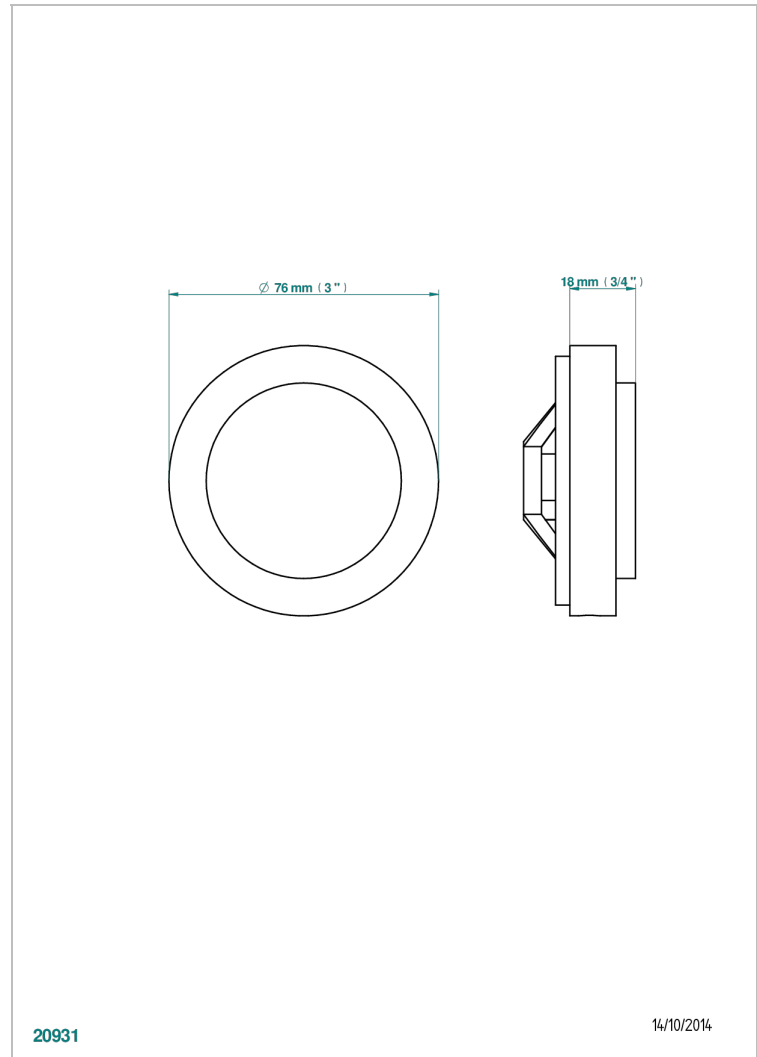

NEW PARADISE

U5P-301GEBUS

Volant + rosace sous volant pour vidage Geberit standard américain

THG[®]
PARIS

CARACTÉRISTIQUES

- New Paradise
- Volant + rosace sous volant pour vidage Geberit standard américain

FINITIONS DISPONIBLES

Bronze clair - D01
Chromé - A02
Chromé mat - C02
Doré brillant - F01
Doré mat - F07
Nickel brillant - B01

Nickel mat - C01
Noir mat céramique - D30
Or pâle mat - F31
Pvd blush - H62
Pvd blush mat - H60
Pvd couleur bronze brown - F33