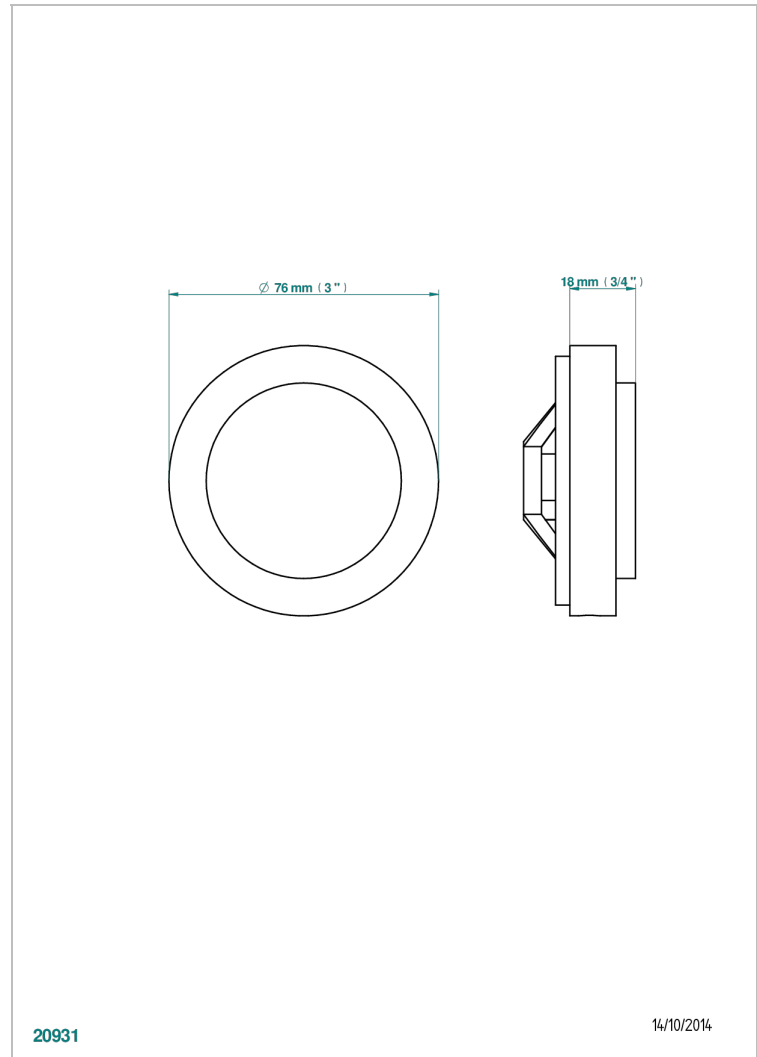

NEW PARADISE

U5P-301GEBUS

Control knob for geberit waste overflow

CARACTERÍSTICAS

- New Paradise
- Control knob for geberit waste overflow

ACABADOS DISPONIBLES

Bronce claro - D01
Cerámica negra mate - D30
Cromo - A02
Cromo mate - C02
Dorado - F01
Dorado mate - F07