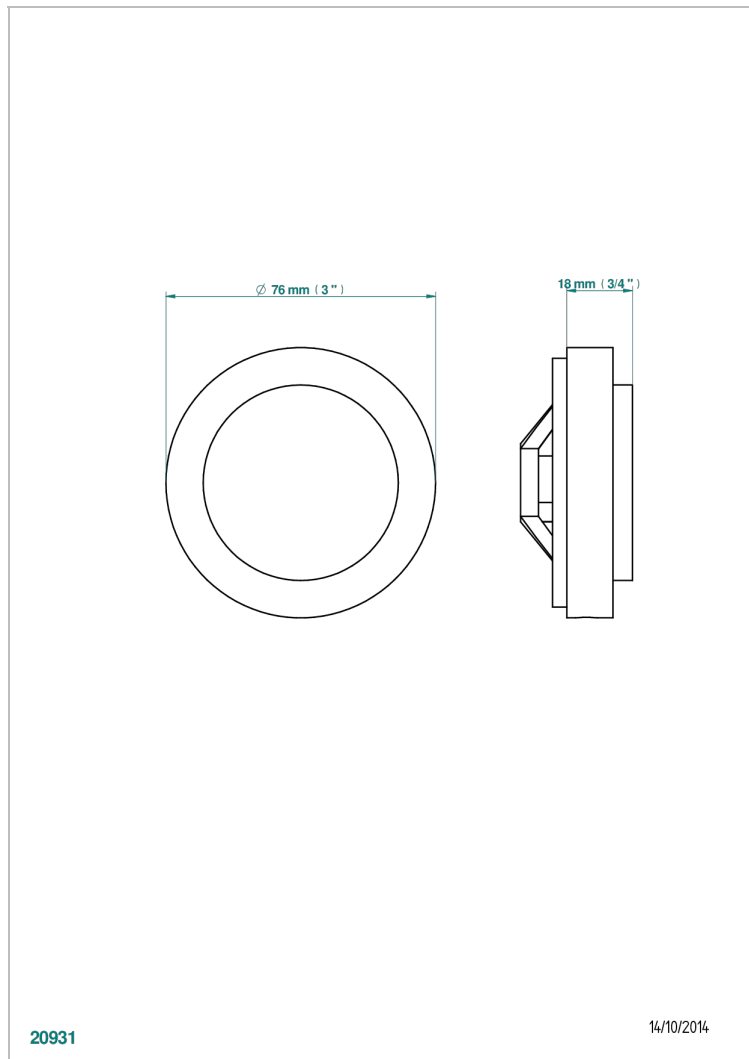

# ZOOM.12

U4L-301GEBUS

THG<sup>®</sup>  
PARIS

Volant + rosace sous volant pour vidage Geberit standard américain

## CARACTÉRISTIQUES

- Zoom.12
- Volant + rosace sous volant pour vidage Geberit standard américain